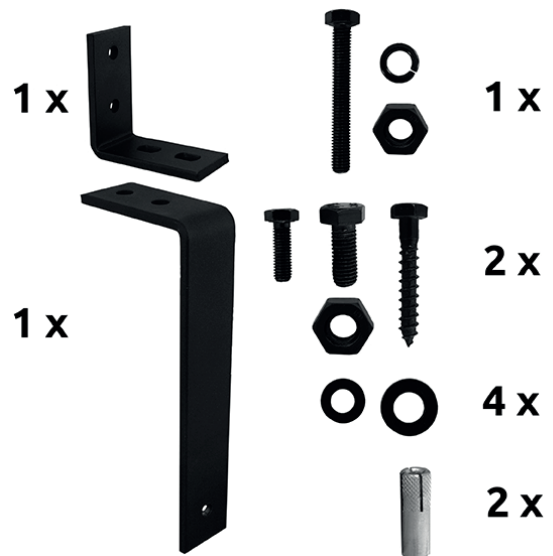

EKO fence

**NOVINKY
NA NAŠOM
ESHOPE**

YER/05-03-M

Tlmič posuvných dverí s dotahom

YER/10-01/BC-M

Konzola pre dvojité dvere

YER/10-02/BC-M

Konzola pre dvojité dvere