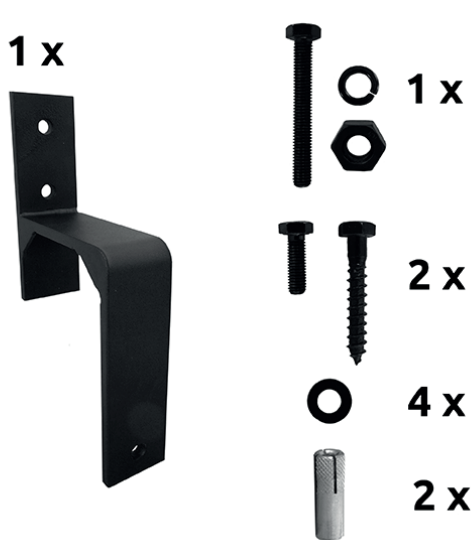

EKO fence

**NOVINKY
NA NAŠOM
ESHOPE**

YER/05-03-M

Tlmič posuvných dverí s dotahom

YER/10-01/BC-M

Konzola pre dvojité dvere

YER/10-02/BC-M

Konzola pre dvojité dvere