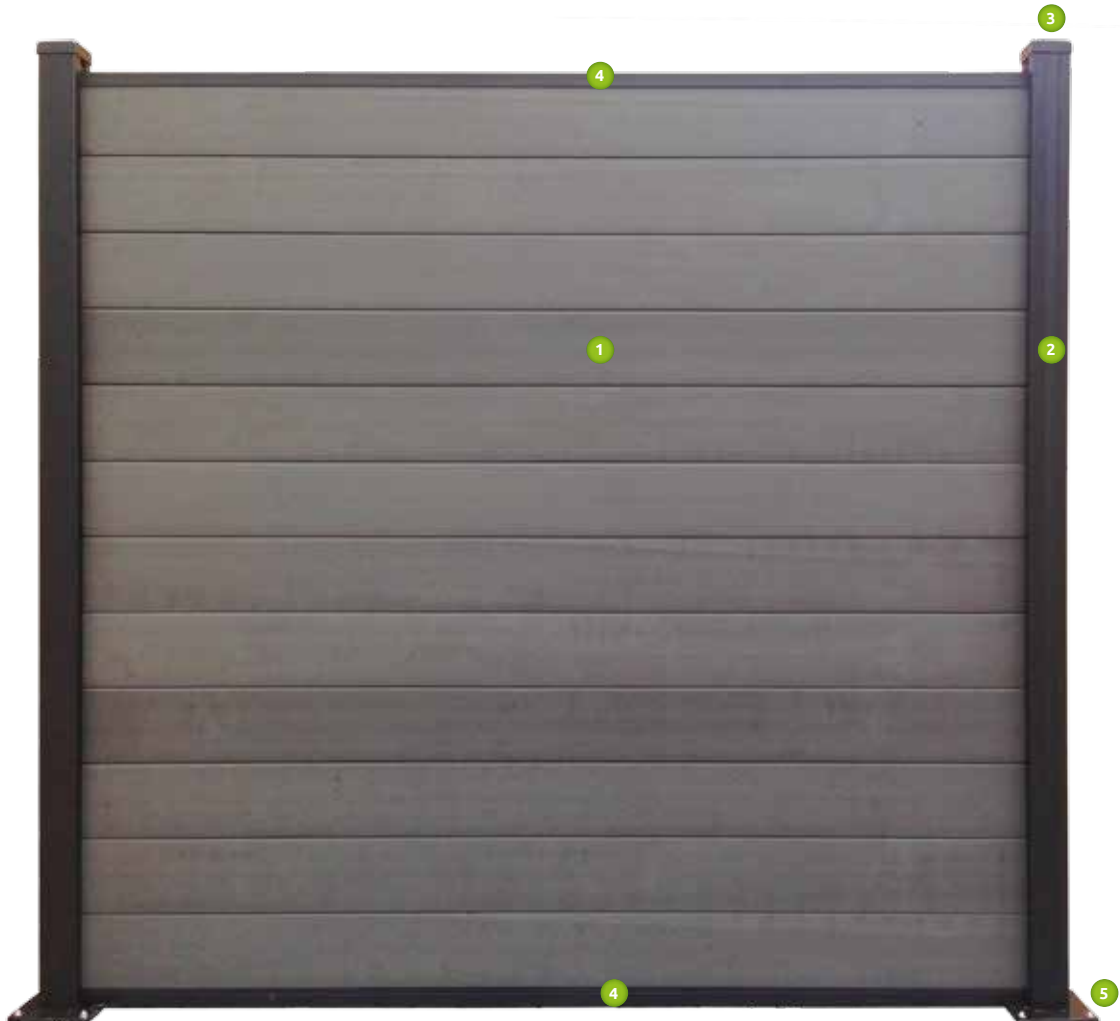

DREVOPLASTY | Plotový systém

1 <table><tr><td>Hnědá</td><td>Antracitová</td><td>Sivá</td></tr><tr><td></td><td></td><td></td></tr><tr><td>Kat. č. YDC02H</td><td>Kat. č. YDC02A</td><td>Kat. č. YDC02S</td></tr></table>	2 <table><tr><td></td><td></td></tr><tr><td>Kat. č. YDG01AL02-1850/0000</td><td>Kat. č. YDG01AL01-1755/9005</td></tr></table>		
3 <table><tr><td></td></tr><tr><td>Kat. č. YDH05ZN01-01/9005</td></tr></table>	4 <table><tr><td></td><td></td></tr><tr><td>Kat. č. YDG03AL01</td><td>Kat. č. YDG03AL01</td></tr></table>	5 <table><tr><td></td></tr><tr><td>Kat. č. YDG02FE01-150X150/9005</td></tr></table>	<table><tr><td></td></tr><tr><td></td></tr><tr><td>Kat. č. YDH06ZN01-01</td></tr></table>