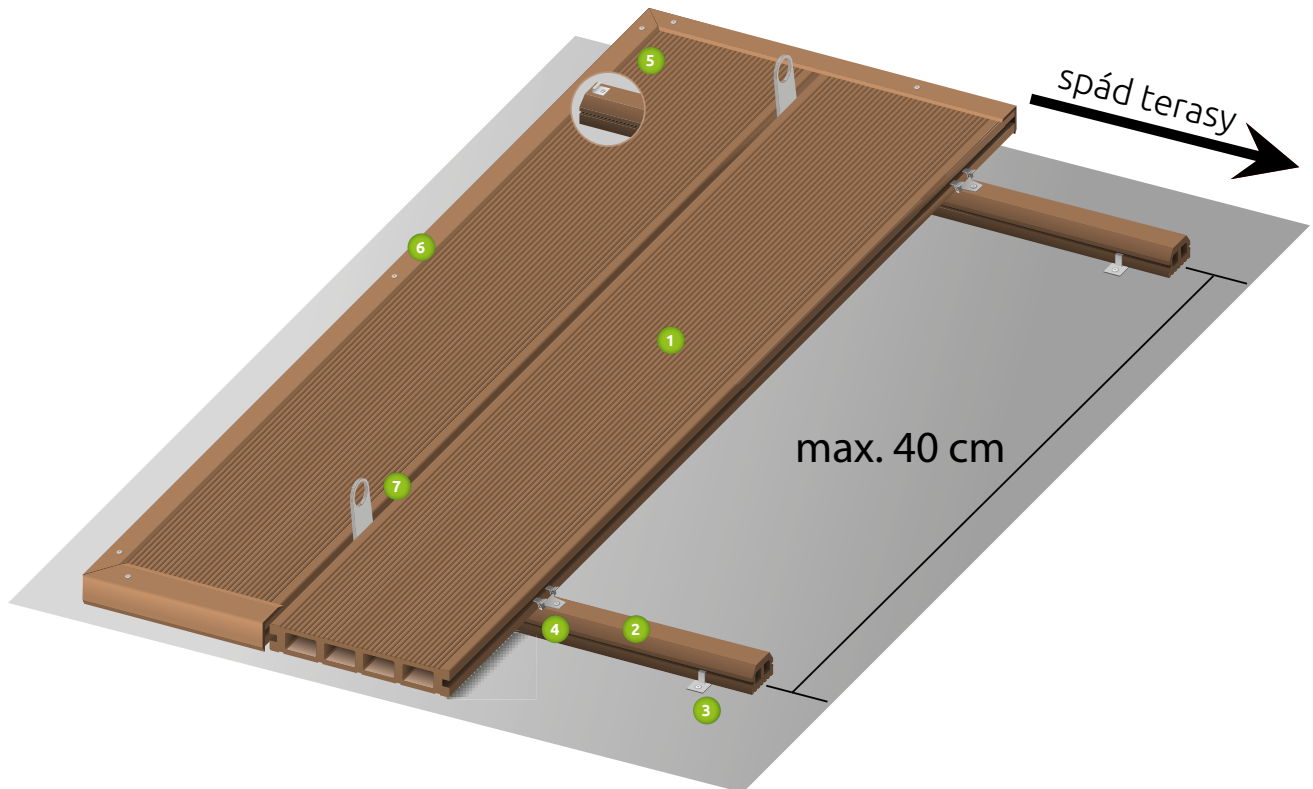

Zloženie

- 60 % drevné vlákna
- 30 % HDPE (polyetylén s vysokou hustotou)
- 10 % aditíva a UV stabilizátory

DREVOPLASTY | Podlahy

1

Antracitová	Hnedá	Orechová	Sivá	Teaková	Biela/čierna	Červená/hnedá
Kat. č. YDA01A2900X150X25 YDA01A4000X150X25	Kat. č. YDA01H2900X150X25 YDA01H4000X150X25	Kat. č. YDA01O2900X150X25 YDA01O4000X150X25	Kat. č. YDA01S2900X150X25 YDA01S4000X150X25	Kat. č. YDA01T2900X150X25 YDA01T4000X150X25	Kat. č. YDA02B2900X140X21 YDA02B4000X140X21	Kat. č. YDA02C2900X140X21 YDA02C4000X140X21