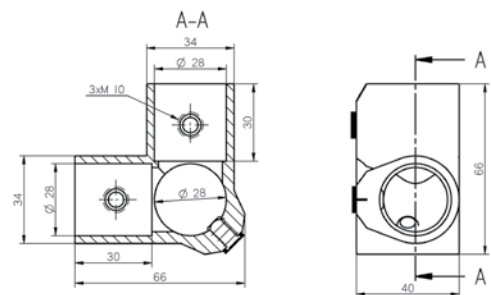

YEP/AL006-D28/BK

Spojka rohová priebežná
materiál: hliník
priemer otvorov (mm): 28