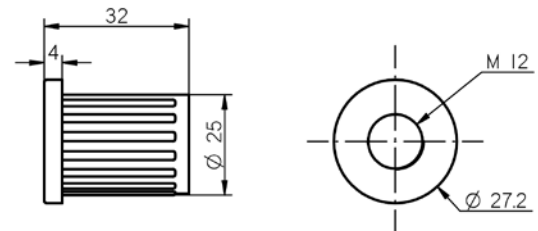

YEP/AL105-D27,2/NL

Krytka so závitom
materiál: hliník
priemer príruby (mm): 27,2
priemer nátrubku (mm): 25
závit (mm): 12