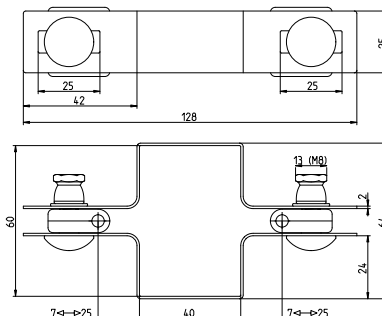

YAF01ZN01-60X40...

Objímka priebežná na stĺpik 60x40 mm