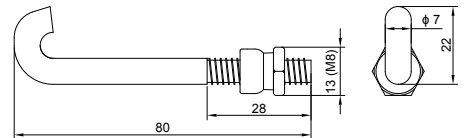

YAF01A207-M08X080...

Háková skrutka s trhacou maticou

nerez