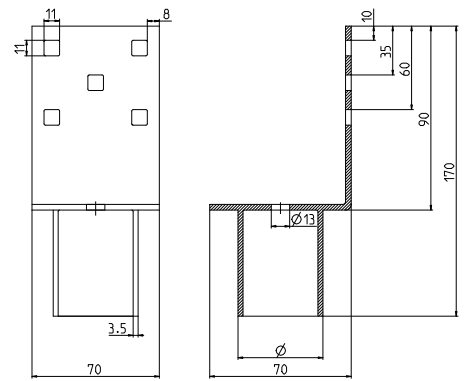

YFB02ZN070X070X090

Nadstavec na zemnú skrutku Zn „L“
70 x 70 x 90 mm
priemer kotviacej časti (mm): 52 | 60

Zn