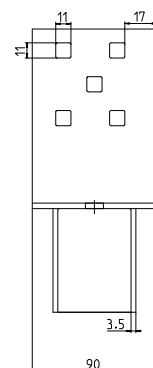

YFB01ZN090X090X120

Nadstavec na zemnú skrutku Zn "U" 90 x 90 x 120 mm
priemer kotviacej časti (mm): 52 | 60

Zn