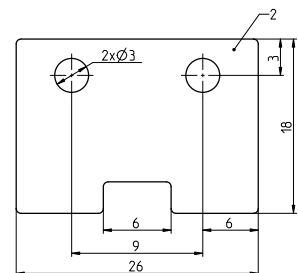

8 x

4 x

**YDG08AL03-620x1820/7016G**

Dekoratívny panel s príslušenstvom.
rozmery panelu š x v (mm): 620 x 1820

plast

**YDG07AL...**

Dekoračný panel pre WPC plotový systém.
rozmery panelu š x v x h (mm): 1816 x 105 x 3 | 1816 x 230 x 3
materiál: hliník