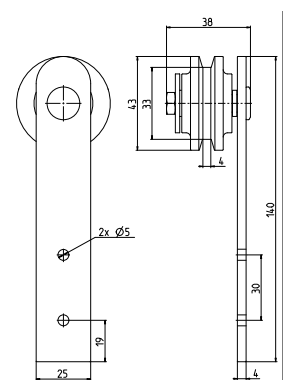

YER/11-15-M

Kovanie pre posuvné dvere
mini "Hegon"

čierna