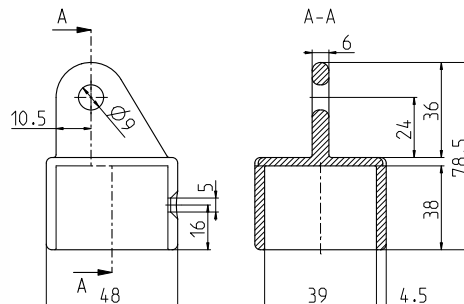

YAF03PE01-01D38/6005-M

Plastová násadka na vzperu
priemer (mm): 38

RAL6005