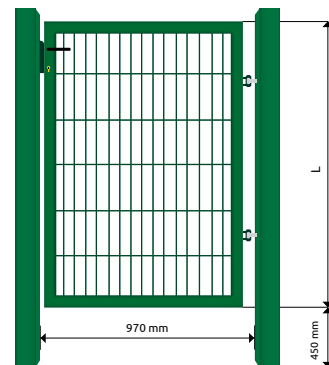

YAG02ZN01-Z1000

Bránka jednokřídlová ROUND
 výška bránky (mm): 1000 | 1200 | 1500 | 1800
 velikost oka (mm): 50 x 50 x 4
 průměr stěpíků (mm): 60

Zn+RAL6005

Zn+RAL7016

YAG02ZN01-Z...

Brána dvojkřídlová ROUND
 výška brány (mm): 1200 | 1500 | 1800
 velikost oka (mm): 50 x 50 x 4
 průměr stěpíků (mm): 60

Zn+RAL6005

Zn+RAL7016

YAG06ZN01-Z1000

Bránka jednokřídlová OPTIM
 výška bránky (mm): 1000 | 1250 | 1500 | 1800 | 2000
 výplň (mm): zváraná sieť 50 x 200
 stěpíky (mm): jaklový profil 60 x 60
 rám (mm): jaklový profil 40 x 40

Zn+RAL6005

YAG06ZN01-Z3600

Brána dvojkřídlová OPTIM
 výška brány (mm): 1000 | 1250 | 1500 | 1800 | 2000
 výplň (mm): zváraná sieť 50 x 200
 stěpíky (mm): jaklový profil 80 x 80
 rám (mm): jaklový profil 40 x 40