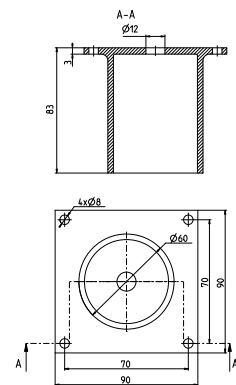

Zn

YFB01ZN100X090X120

Nadstavec na zemnú skrutku Zn "U"
100 x 90 x 120 mm
priemer kotviacej časti (mm): 60

Zn

YFB02ZN070X070X090

Nadstavec na zemnú skrutku Zn „L“
70 x 70 x 90 mm
priemer kotviacej časti (mm): 52 | 60

Zn

YFB03ZN090X090X60

Nadstavec na zemnú skrutku plochý Zn
90 x 90 mm
priemer kotviacej časti (mm): 60

Zn

YFB04ZN090X090X130X60

Nadstavec na zemnú skrutku Zn „T“
90 x 90 x 130 mm
priemer kotviacej časti (mm): 60