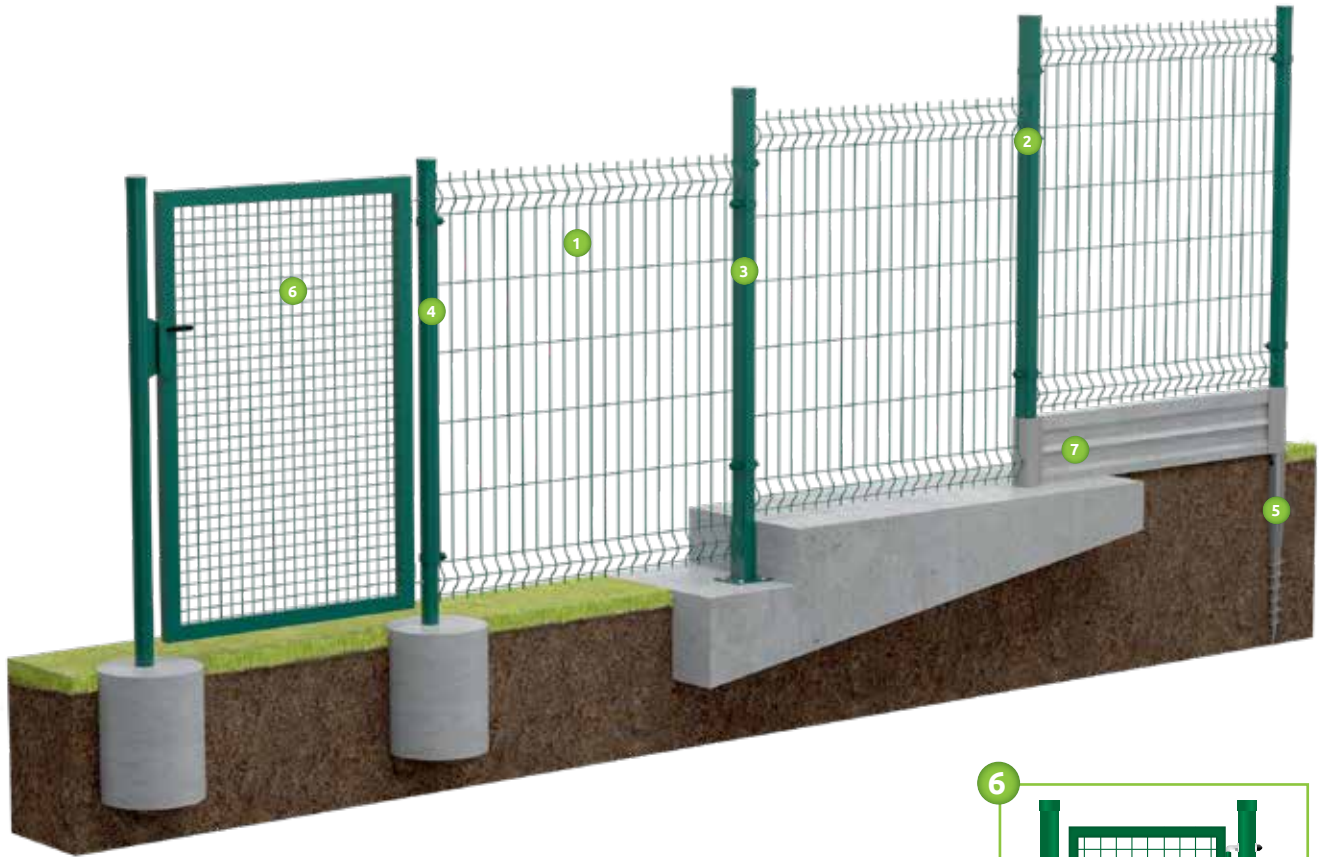

PLOTY
zvárané panely

PLOTY | zvárané panely

YAA01ZN...

Zváraný panel ZnPVC
Rozmer oka (mm): 200 x 55

Zn+RAL6005

Zn+RAL7016

"A"

YAA01ZN...