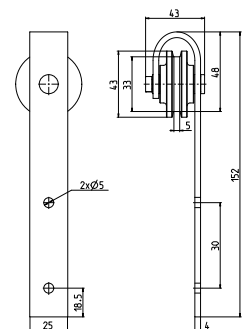

YER/11-06-M

Kovanie pre posuvné dvere
mini "Klasiko"

čierna