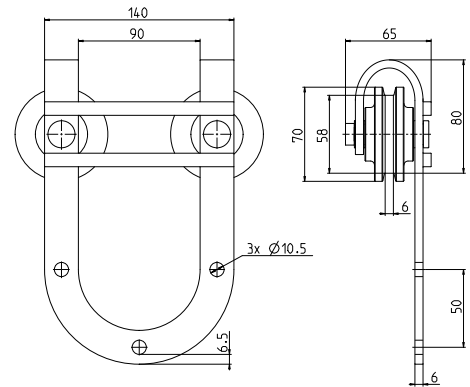

YER/01-01

Kovanie pre posuvné dvere "Arcus"

rozmery kolajnice (m): 1x2 | 2x1

čierna