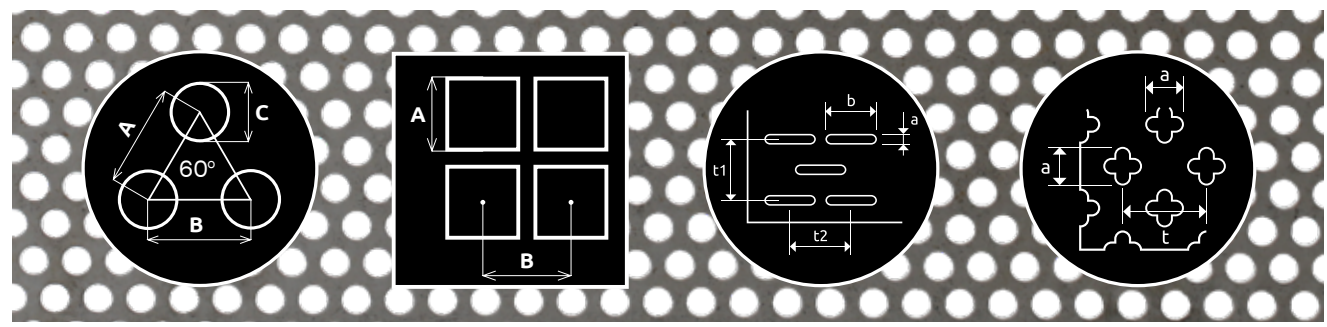

DIEROVANÉ PLECHY