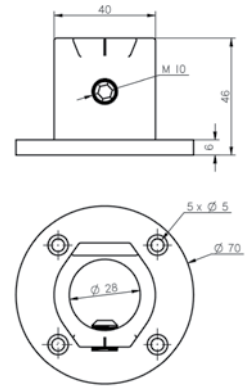

svetlá

červenohnedá

EKOnnect

YEP/AL001-D28

Kotviaca rozeta
materiál: hliník
priemer otvorov (mm): 28

YEP/AL002-D28

Spojka pravouhlá
materiál: hliník
priemer otvorov (mm): 28

YEP/AL003-D28