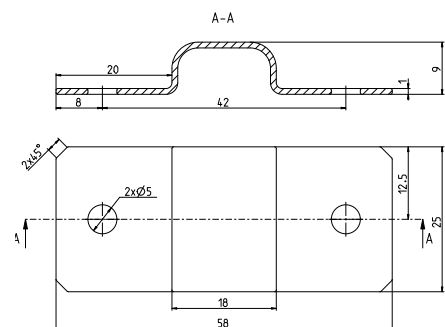

YAF01ZN05-03

Príchytká zváraného panela DUPLEX k rámu

Zn+RAL6005