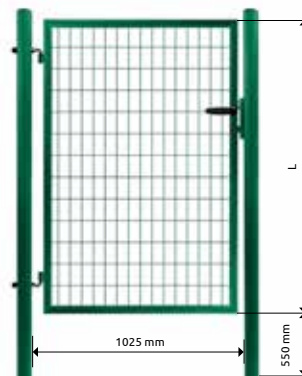

PLOTY | brány a bránky

YAG01ZN03-Z1000

Bránka jednokrídlová SOLID
výška bránky (mm): 950 | 1200 | 1450 | 1750 | 1950
veľkosť oka (mm): 100 x 50
priemer stĺpikov (mm): 48 (pri výškach 950 | 1200 | 1450)
60 (pri výškach 1750 | 1950)

Zn+RAL6005