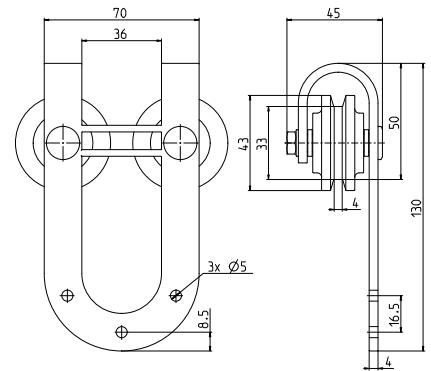

YER/11-01-M

Kovanie pre posuvné dvere
mini "Arcus"

čierna