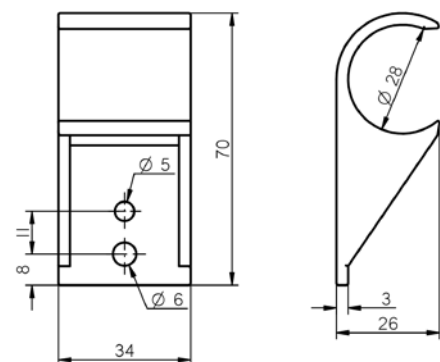

YEP/ABS17-D28

Plastová príchytka
pre rúry s priemerom 28 mm
materiál: plast