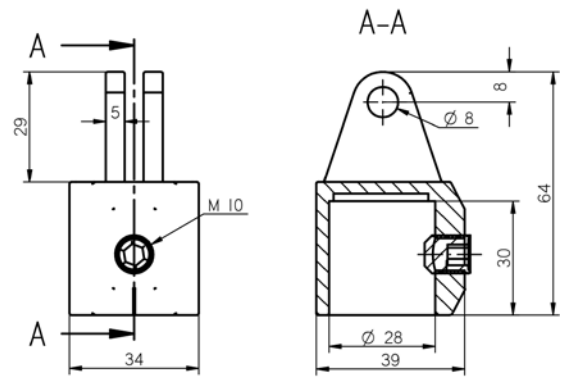

čierna

sivá perleť

YEP/AL009-D28/BK

Spojka nastaviteľná
materiál: hliník
priemer otvorov (mm): 28

čierna

sivá perleť

YEP/AL011-D28/BK

Spojka nastaviteľná
materiál: hliník
priemer otvorov (mm): 28