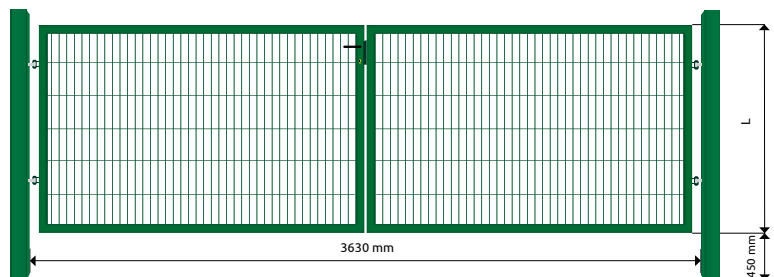

Zn+RAL6005

Zn+RAL7016

YAG06ZN01-Z1000

Bránka jednokřídlová OPTIM
 výška bránky (mm): 1000 | 1250 | 1500 | 1800 | 2000
 výplň (mm): zváraná sieť 50 x 200
 stěpíky (mm): jaklový profil 60 x 60
 rám (mm): jaklový profil 40 x 40

Zn+RAL6005

YAG06ZN01-Z3600

Brána dvojkřídlová OPTIM
 výška brány (mm): 1000 | 1250 | 1500 | 1800 | 2000
 výplň (mm): zváraná sieť 50 x 200
 stěpíky (mm): jaklový profil 80 x 80
 rám (mm): jaklový profil 40 x 40

Zn+RAL6005

PLOTY | brány a bránky

YAG01ZN03-Z1000

Bránka jednokrídlová SOLID
výška bránky (mm): 950 | 1200 | 1450 | 1750 | 1950
veľkosť oka (mm): 100 x 50
priemer stĺpikov (mm): 48 (pri výškach 950 | 1200 | 1450)
60 (pri výškach 1750 | 1950)