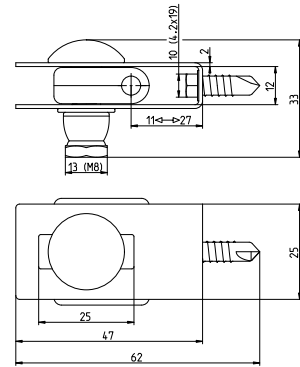

YAF01ZN04-01...

Príchytka zváraného panela "U" na stípk

Zn

Zn+RAL6005

Zn+RAL7016