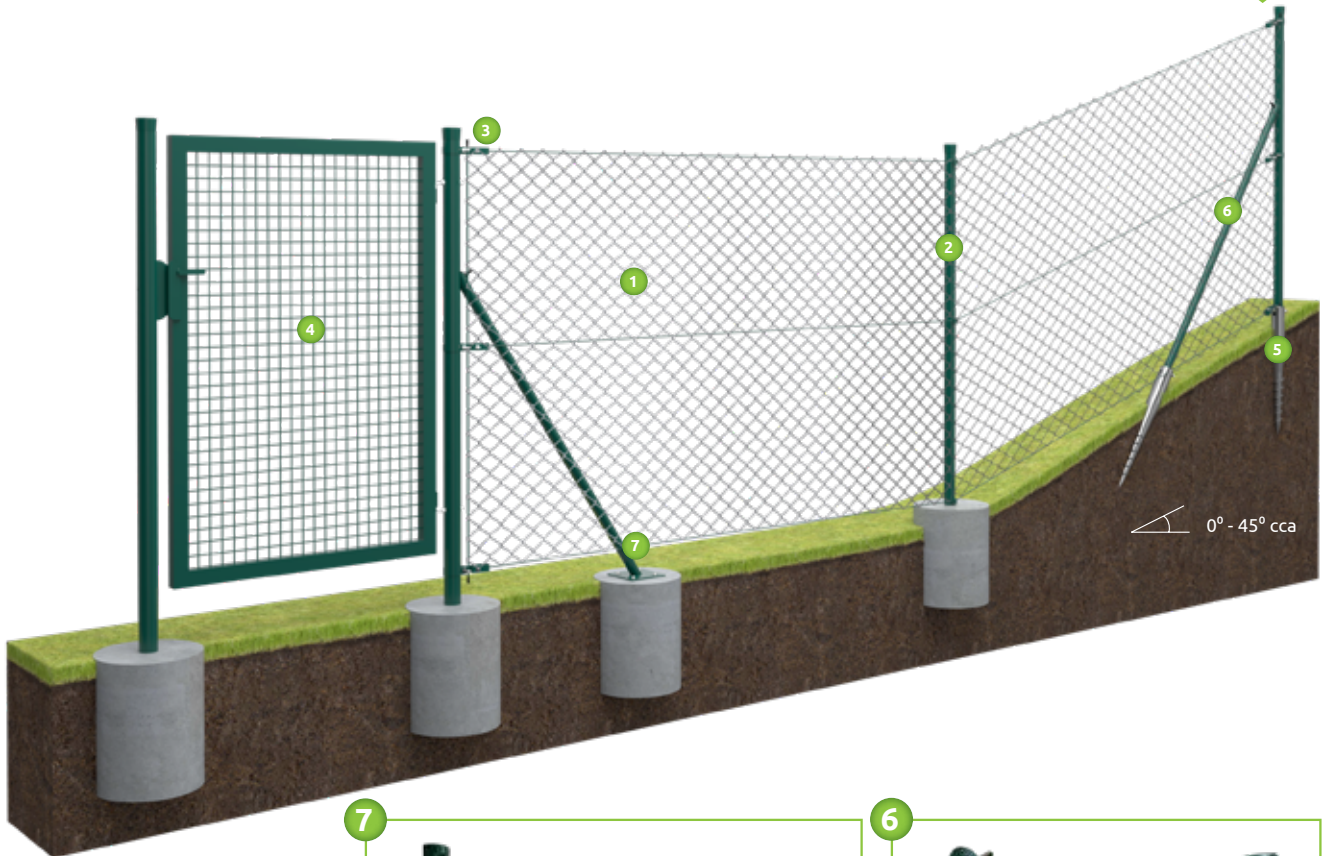

Kliešte na spony

PLOTY
štvorhranné pletivá

PLOTY | štvorhranné pletivá - príslušenstvo

YAC0...

Pletivo štvorhranné
 výška (mm): 1000 | 1250 | 1500 | 1600 | 1800 | 2000
 veľkosť oka (mm): 50 x 50 | 55 x 55 | 60 x 60
 priemer drôtu Zn (mm): 2
 priemer drôtu Zn+PVC (mm): 2,5
 balenie (m): 10 | 15 | 25