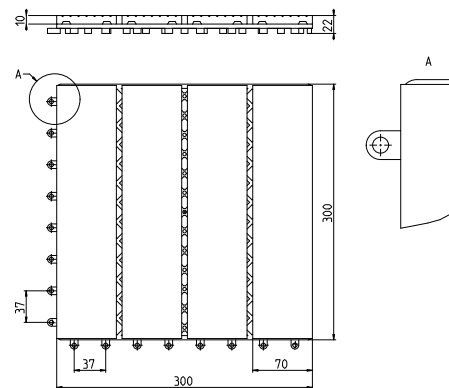

DREVOPLASTY | podlahový systém

YDA01...

WPC podlahová doska
délka (mm): 2900 | 4000

YDA03...

WPC podlahová doska
so štruktúrou dreva
délka (mm): 2900 | 4000

YDD01...

WPC podlahová kazeta
QUICKDECK