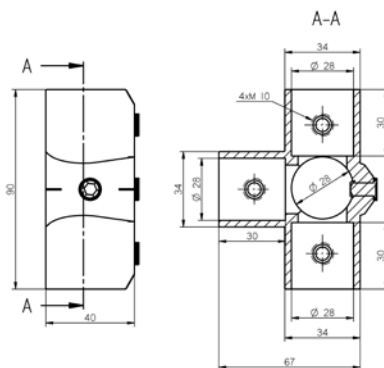

čierna

sivá perleť

YEP/AL013-D28/BK

Spojka krížová
materiál: hliník
priemer otvorov (mm): 28

čierna

sivá perleť

YEP/AL017-D28/BK

Spojka krížová 5-smerová
materiál: hliník
priemer otvorov (mm): 28