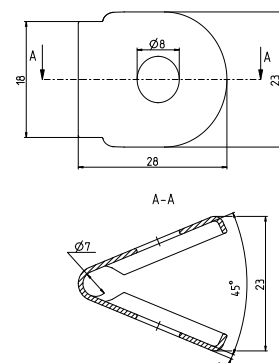

YAF01ZN04-03...

Univerzálna príchytka zváraného panela "clip"

nerez

Zn+RAL6005

Zn+RAL7016