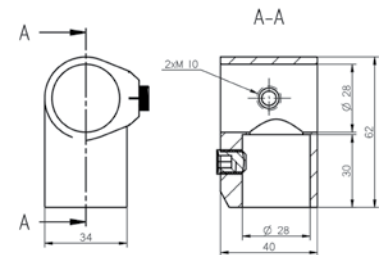

YEP/AL003-D28

Spojka pravouhlá "T"
materiál: hliník
priemer otvorov (mm): 28