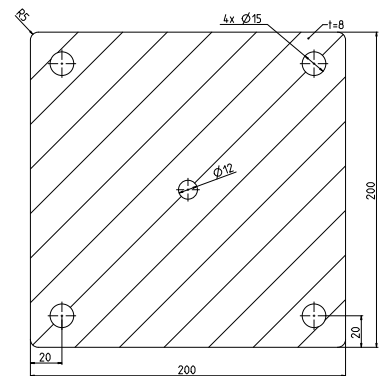

Pätka 200 x 200 x 8 mm

ocel

Y1/06-05FE-D080X4/2D08

Pätka kruhová s dvoma otvormi
priemer (mm): 80
hrúbka (mm): 4

ocel

Y1/06-05FE-D100X4/2D10

Pätka kruhová s dvoma otvormi
priemer (mm): 100
hrúbka (mm): 4

ocel