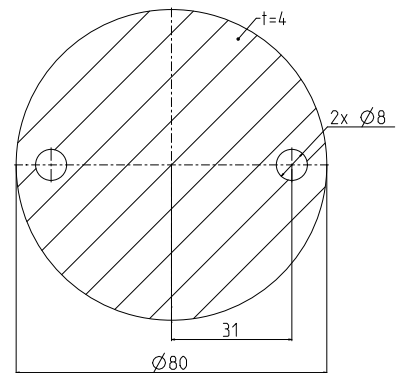

Pätka 200 x 200 x 8 mm

ocel

Y1/06-05FE-D080X4/2D08

Pätka kruhová s dvoma otvormi
priemer (mm): 80
hrúbka (mm): 4

ocel

Y1/06-05FE-D100X4/2D10

Pätka kruhová s dvoma otvormi
priemer (mm): 100
hrúbka (mm): 4

ocel