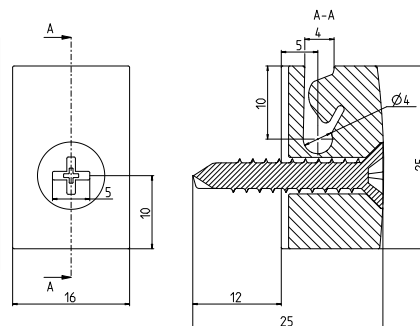

YAF03PE02-01T...

Príchytká napínacieho drôtu plastová so skrutkou, 10 ks/bal

RAL7045

RAL6005

RAL9005