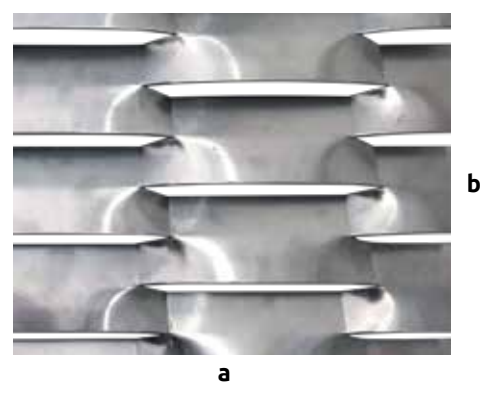

YT/ME225/52x24x1,5

Ťahokov Zn ME225/52x24x1,5mm
rozmer ťahokovu (a x b) (mm): 1000 x 2000 | 1500 x 2000 | 2000 x 1500
druh oka: šesťhran
rozmer oka (mm): 225 x 52
posuv (mm): 24
hrúbka (mm): 1,5