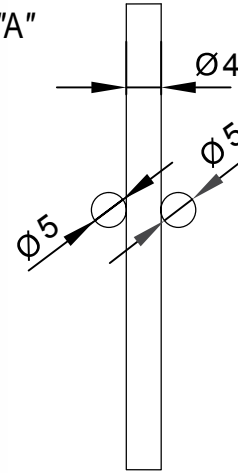

PLOTY
zvárané panely

PLOTY | zvárané panely

YAA01ZN...

Zváraný panel ZnPVC
Rozmer oka (mm): 200 x 55

Zn+RAL6005

Zn+RAL7016

"A"

YAA01ZN...

Zváraný panel Zn
Rozmer oka (mm): 200 x 50

"A"

YAA02ZN...

Zváraný panel DUPLEX
Rozmer oka (mm): 200x50

Zn

Zn+RAL6005

Zn+RAL7016

"A"

YAF01ZN01-60X40...

Objímka priebežná na stĺpik 60x40 mm

YAF01ZN02-60X40...

Objímka koncová na stĺpik 60x40 mm

YAF01ZN03-60X40...

Objímka rohová na stĺpik 60x40 mm

YAF01ZN01-D...

Objímka priebežná na okrúhly stĺpik