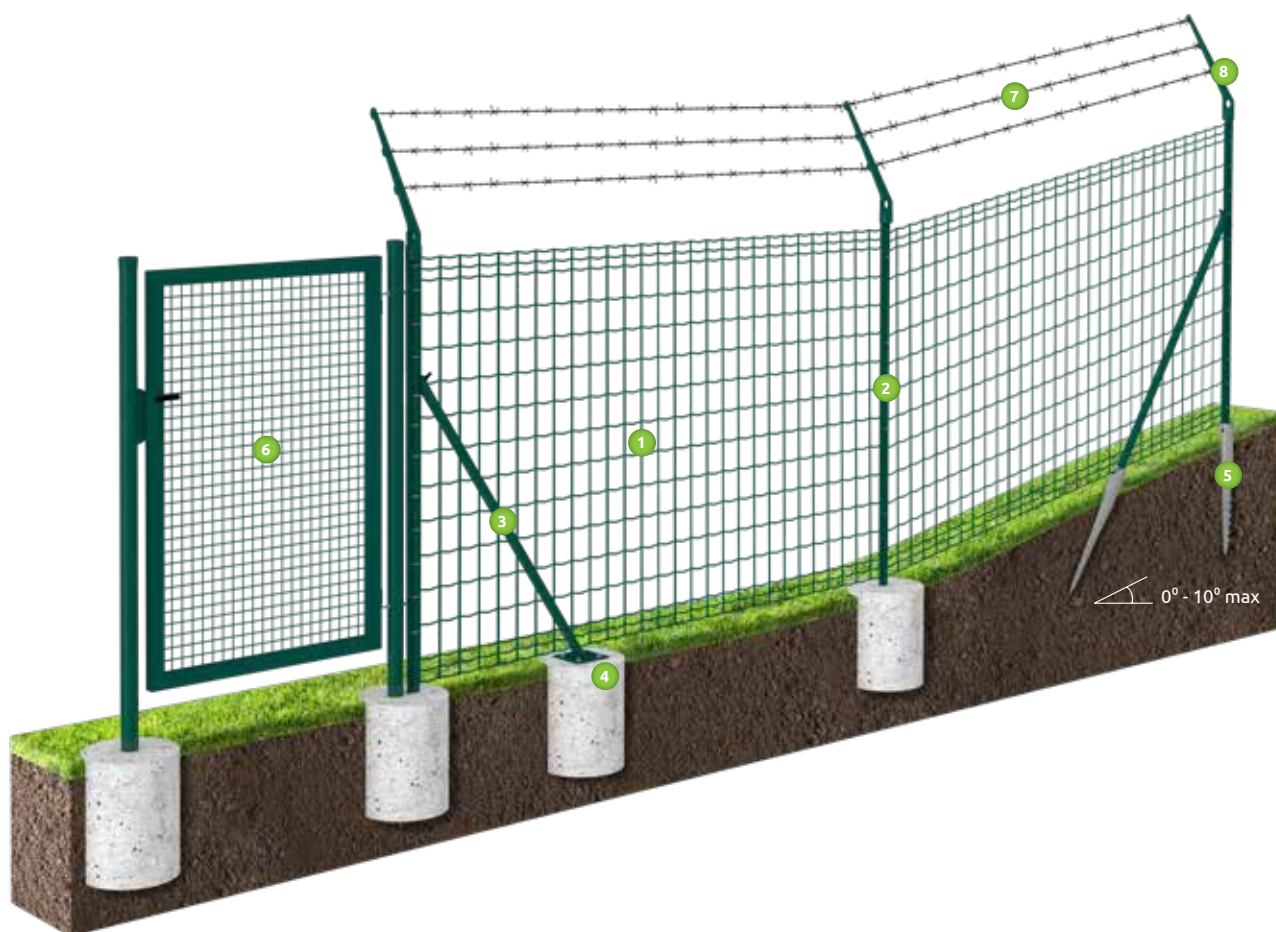

1 Kat. č. Y/E-Plast Kat. č. Y/Wplast | V/Pilonet Kat. č. Y/H-Plast Kat. č. Y/Luxor	8 Kat. č. YAF08AL01-D048	7 Kat. č. YAF03ZN050 Kat. č. YAF03ZN05Z		
2 Kat. č. YAD02ZN Kat. č. YAF02A2N01-01	3 Kat. č. YAD04ZN Kat. č. YAF03PE01 Kat. č. YAF03ZN06-01D38 Kat. č. YAF03AL01	4 Kat. č. YAF04ZN02-02 Kat. č. YAF04ZN02-03	5 Kat. č. YFA01ZN	6 Kat. č. YAG02ZN01