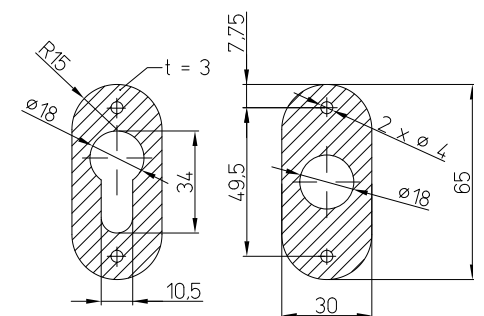

Y1/06-07A2-02

Štítok zámkový - FAB,
kľúčový /oválny/

nerez brúsený