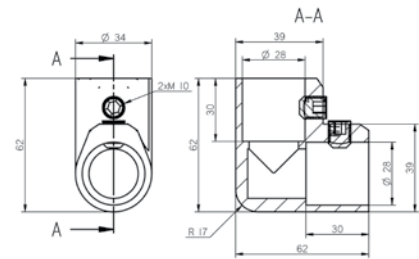

svetlá

červenohnedá

EKOnnect

YEP/AL001-D28

Kotviaca rozeta
materiál: hliník
priemer otvorov (mm): 28

YEP/AL002-D28

Spojka pravouhlá
materiál: hliník
priemer otvorov (mm): 28

YEP/AL003-D28