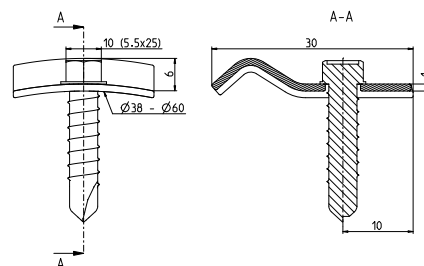

YAF03ZN02-01T...

Príchytká napínacieho drôtu so skrutkou, 10 ks/bal

Zn

Zn+RAL6005

Zn+RAL7016