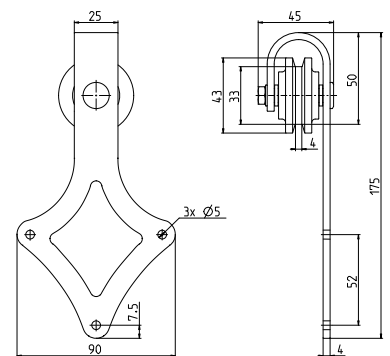

YER/11-03-M

Kovanie pre posuvné dvere
mini "Rhombus"

čierna