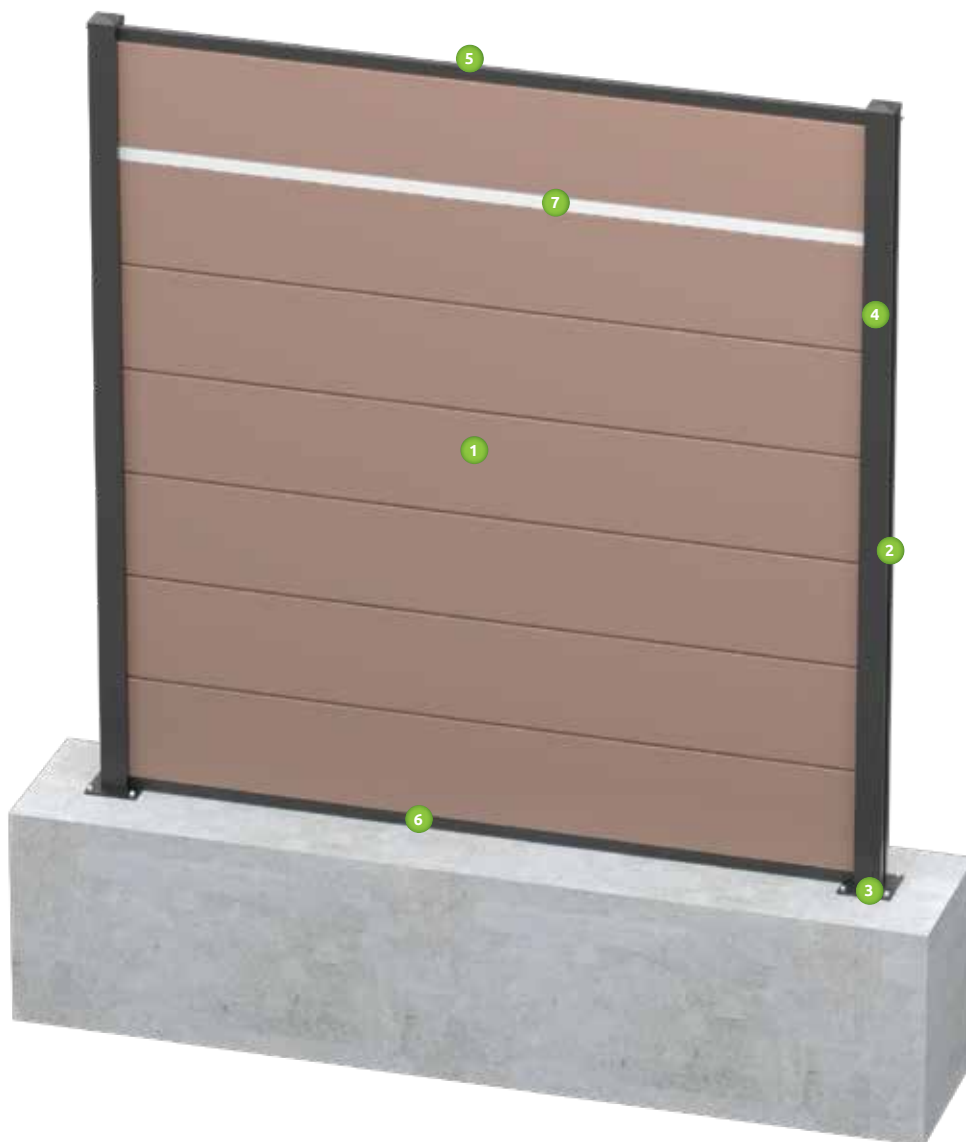

YFC01ZN50

Klúč na zavíťvanie zemných skrutiek s priemerom 60 mm
priemer kotviacej časti (mm): 50

Zn

YFC01ZN60

Klúč na zavíťvanie zemných skrutiek s priemerom 68 mm
priemer kotviacej časti (mm): 60

Zn

DREVOPLASTY plotový systém