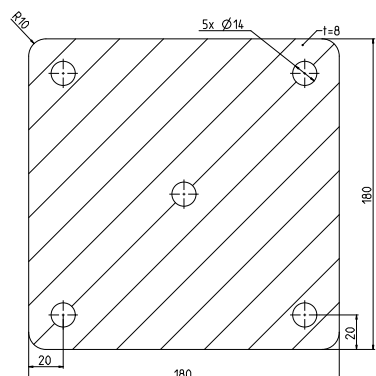

ocel

Y1/06-02FE140X140X8

Pätka 140 x 140 x 8 mm

ocel

Y1/06-02FE180X180X8

Pätka 180 x 180 x 8 mm

ocel

Y1/06-02FE200X200X8

Pätka 200 x 200 x 8 mm

ocel

Y1/06-05FE-D080X4/2D08

Pätka kruhová s dvoma otvormi
priemer (mm): 80
hrúbka (mm): 4

ocel

Y1/06-05FE-D100X4/2D10

Pätka kruhová s dvoma otvormi
priemer (mm): 100
hrúbka (mm): 4

ocel