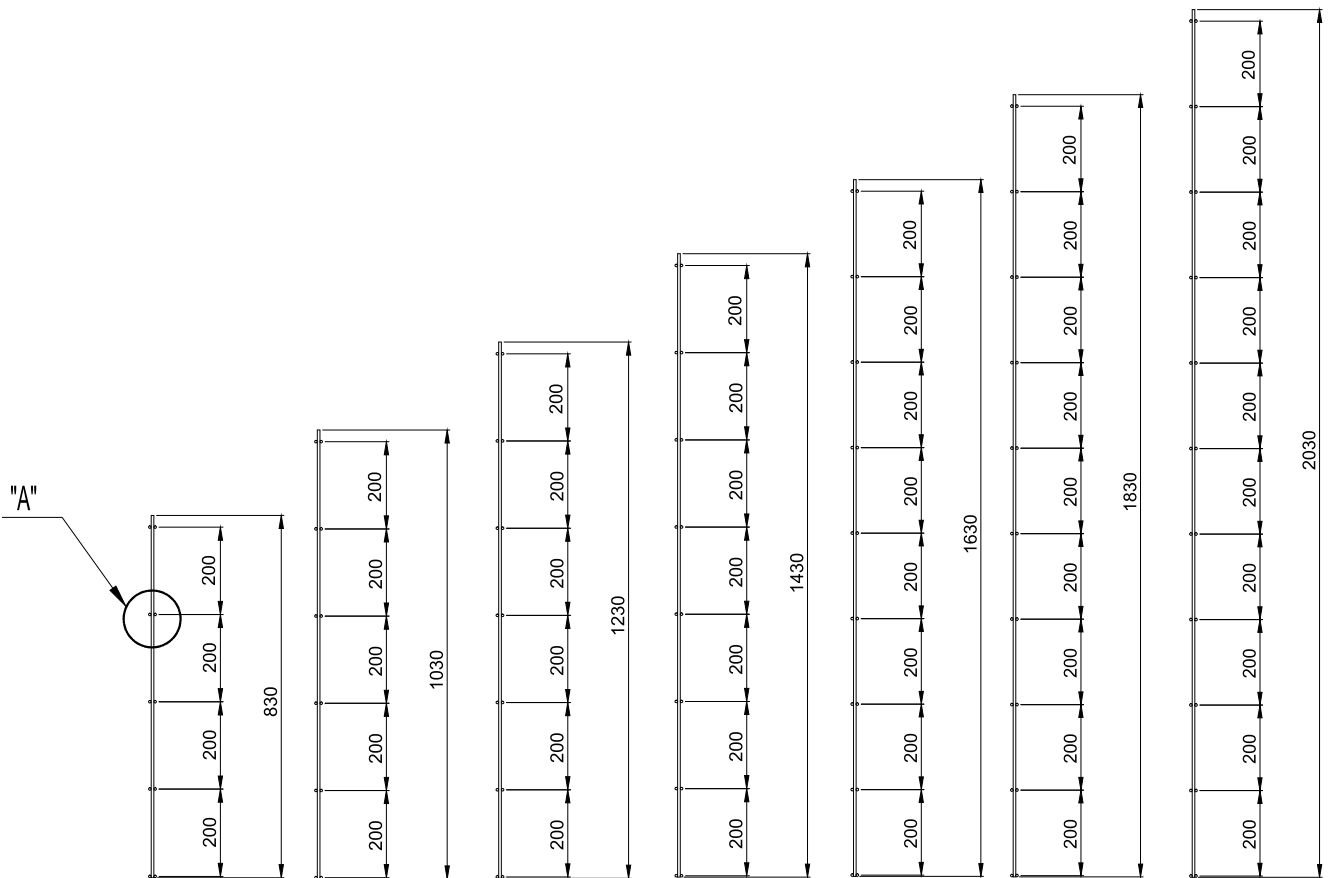

Zváraný panel Zn
Rozmer oka (mm): 200 x 50

"A"

YAA02ZN...

Zváraný panel DUPLEX
Rozmer oka (mm): 200x50

Zn

Zn+RAL6005

Zn+RAL7016

"A"