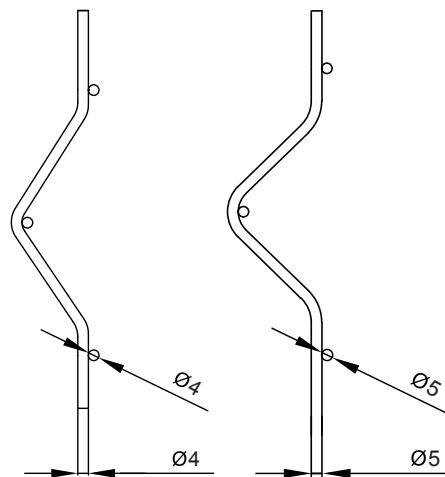

YAA01ZN...

Zváraný panel Zn
Rozmer oka (mm): 200 x 50

"A"