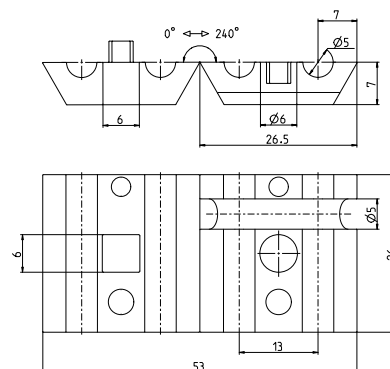

YAF01PVC03-03...

Univerzálna spojka zváraného panela
plast so skrutkou

RAL6005