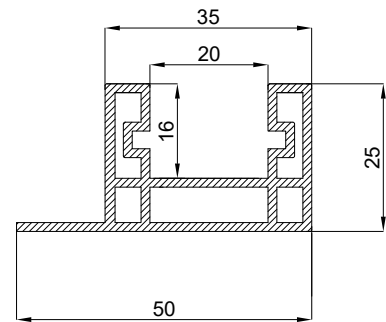

YDG04AL04F...

"F" Profil na montáž WPC dosiek do rámu.
dĺžka profilu (mm): 1850 | 3000
materiál: hliník

RAL7016