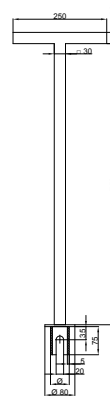

YFC01ZN50

Klúč na zavíťvanie zemných skrutiek s priemerom 60 mm
priemer kotviacej časti (mm): 50

Zn