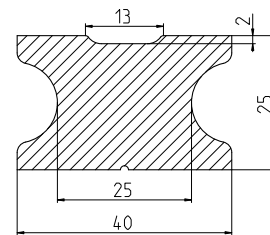

antracit

L (mm)
2900
4000

YDF01...
WPC krycia lišta L

antracit

hnedá

sivá

orech