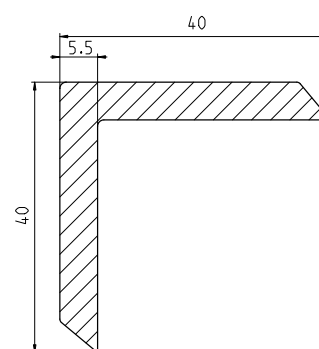

YDH01A2-02/0000
Štartovacia príchytka