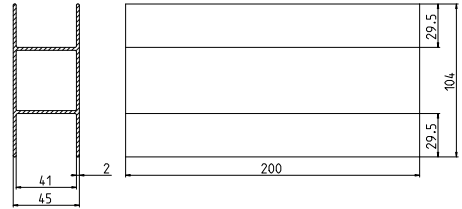

Zn+RAL6005

Zn+RAL7016

YAF04PVC04-01-D38

Držiak podhrabovej dosky plastový
na stĺpik priemeru 38 mm

sivá

YAF04PVC04-01-D48...

Držiak podhrabovej dosky plastový
na stĺpik priemeru 48 mm

sivá