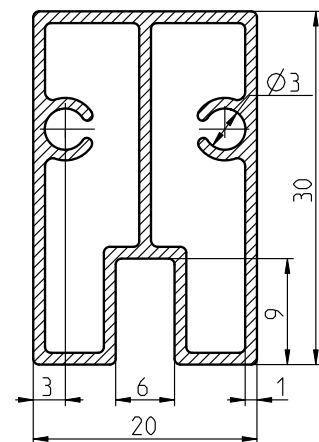

YDG03AL01V-1820

Hliníková priečka vrchná
dĺžka (mm): 1820
materiál: hliník