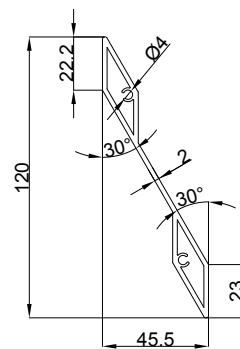

Hliníkový profil "Z"
délka (m): 6

Al

YCB04AL

Hliníková lamela
délka (m): 6

Al

YCB02ZN020x040x2000/0000

Ocelový profil "U"
délka (m): 2

Zn