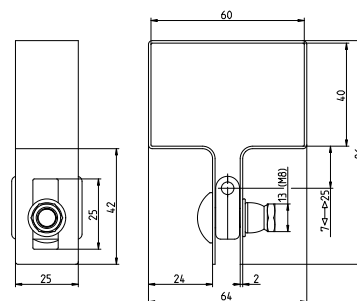

YAF01ZN02-60X40...

Objímka koncová na stĺpik 60x40 mm