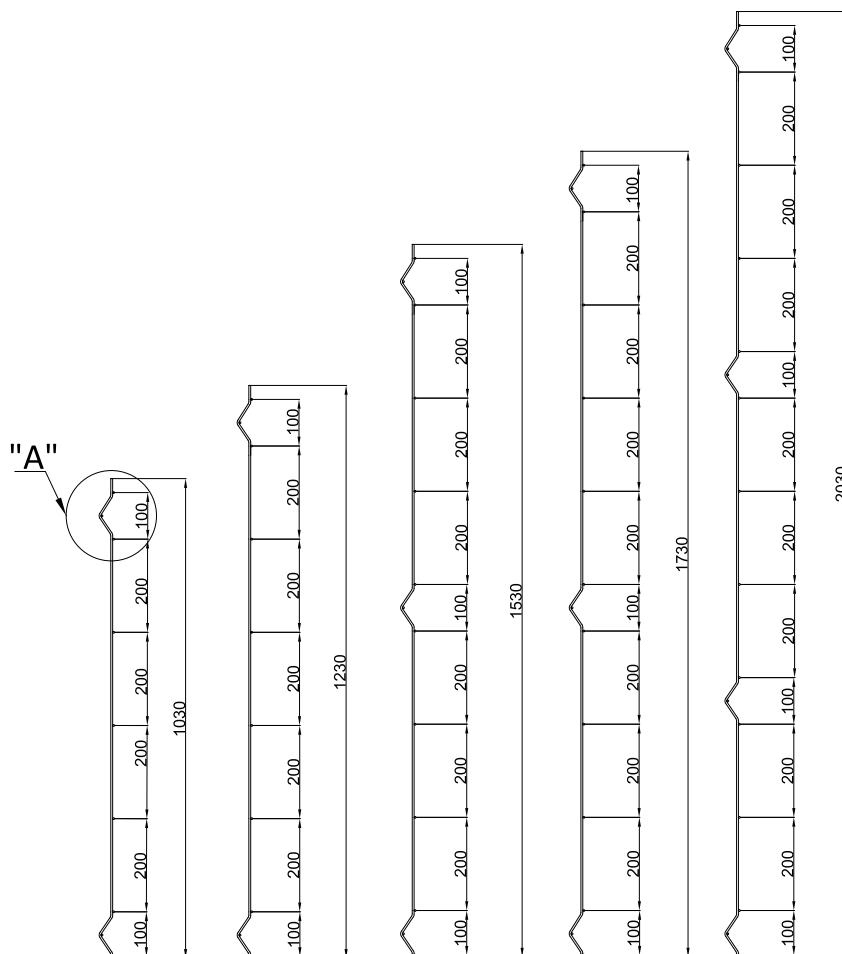

YAA01ZN...

Zváraný panel Zn
Rozmer oka (mm): 200 x 50

"A"