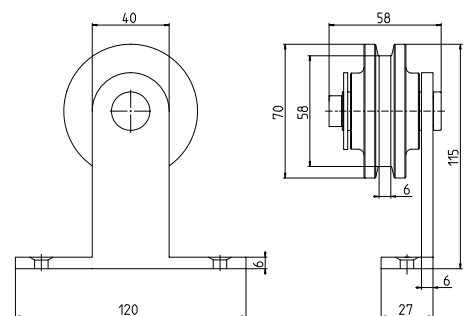

čierna

YER/01-04

Kovanie pre posuvné dvere "Simplex"

rozmery kolajnice (m): 1x2 | 2x1

čierna

EKOroll - príslušenstvo

YER/06-01-160/BC-M

Madlo pre posuvné dvere
dĺžka (mm): 160