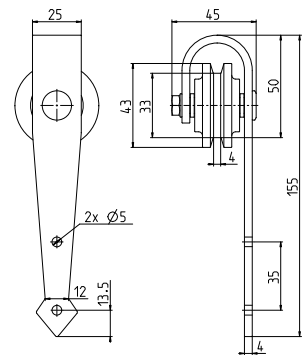

YER/11-02-M

Kovanie pre posuvné dvere
mini "Gladio"

čierna