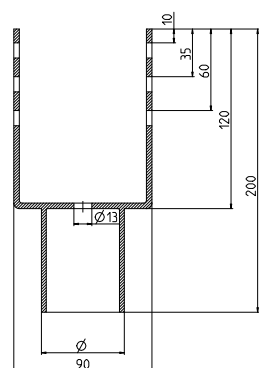

YFB01ZN090X090X120

Nadstavec na zemnú skrutku Zn "U" 90 x 90 x 120 mm
priemer kotviacej časti (mm): 52 | 60

Zn