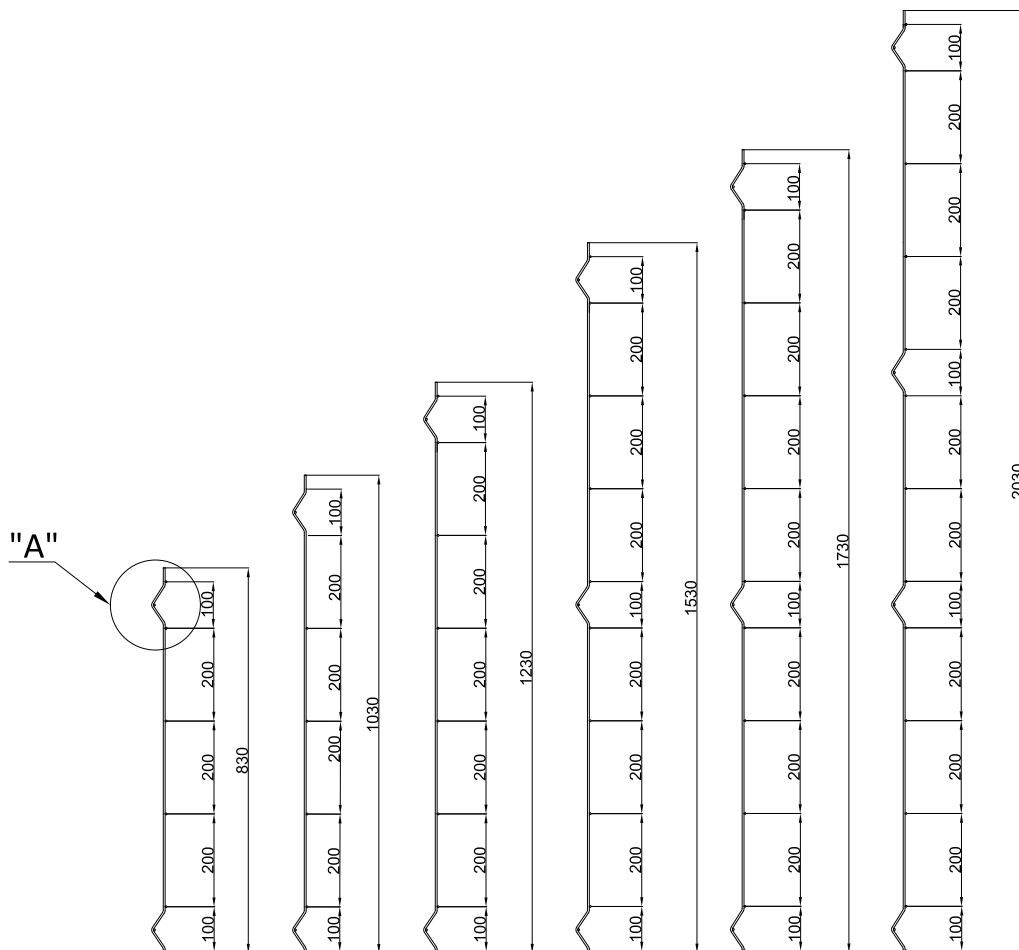

PLOTY
zvárané panely

PLOTY | zvárané panely

YAA01ZN...

Zváraný panel ZnPVC
Rozmer oka (mm): 200 x 55

Zn+RAL6005

Zn+RAL7016

"A"

YAA01ZN...