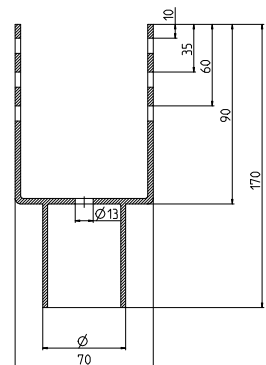

Zn

YFB01ZN070X070X090

Nadstavec na zemnú skrutku Zn "U" 70 x 70 x 90 mm
priemer kotviacej časti (mm): 52 | 60

Zn

YFB01ZN090X090X120

Nadstavec na zemnú skrutku Zn "U" 90 x 90 x 120 mm
priemer kotviacej časti (mm): 52 | 60