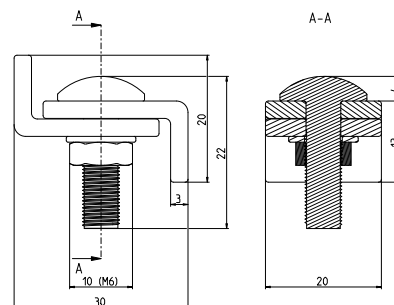

YAF01ZN06-01...

Spojka panelov na nekonečnú montáž

Zn

Zn+RAL6005

Zn+RAL7016