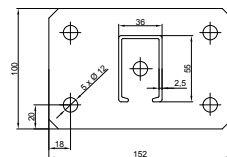

Stĺpik hliníkový
 dĺžka (mm): 2000
 rozmer (mm): 100x100
 hrúbka steny (mm): 4,0

RAL7016

YAF04ZN02-060X040...

Pätka na jaklový stĺpik
 rozmer (mm): 60x40

Zn+RAL6005

Zn+RAL7016

YAF04ZN02-060X040/6005-G

Pätka na jaklový stĺpik
 rozmer (mm): 60x40