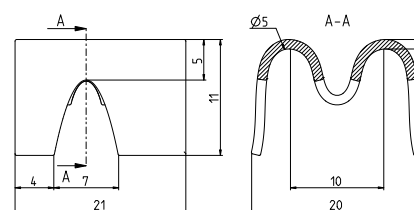

YAF01A206-01

Spojka panelov
na nekonečnú montáž

nerez