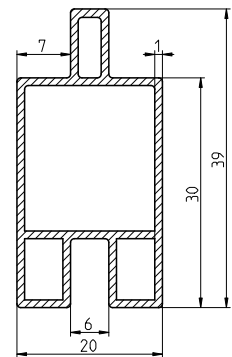

YDG04AL01-1830...

Hliníková dekoratívna lišta
dĺžka (mm): 1830
materiál: hliník