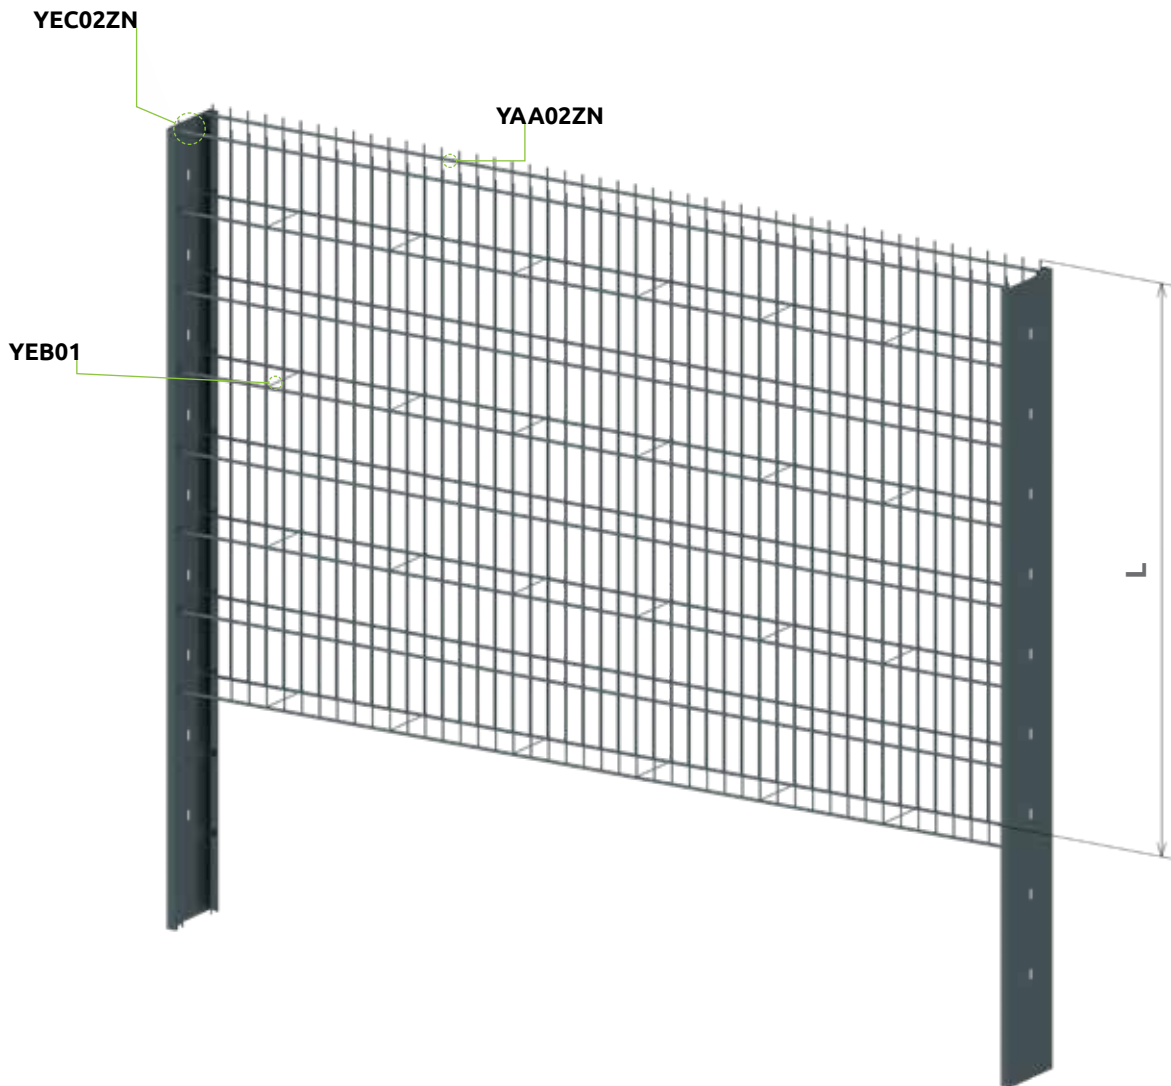

Dištančný háčik

dĺžka (mm): 300 | 500 | 1000

povrchová úprava: zinok

**YEB02...**

Montážna špirála

dĺžka (mm): 600 | 1100

priemer drôtu: 4,0

povrchová úprava: GALFAN 265 g ZnAl / m²