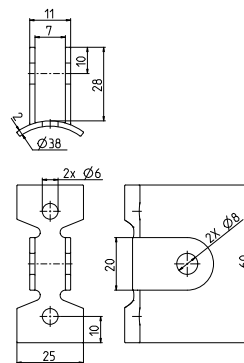

YAF03ZN06...

Tyč napínacia

dĺžka (mm): 1050 | 1300 | 1550 | 1650 |
1850 | 2050

Zn

Zn+RAL6005

Zn+RAL7016

YAF03ZN06-01D38...

Pomocná príchytka na stĺpik

Zn

Zn+RAL6005

Zn+RAL7016