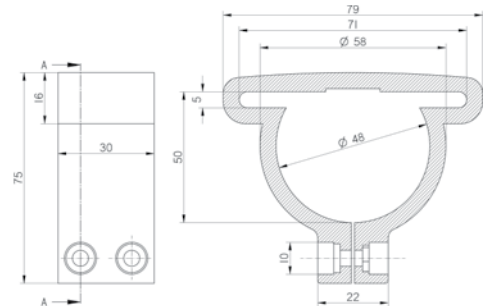

YAF01PVC01-D48...

Objímka na stěpík Univerzál plast

RAL6005