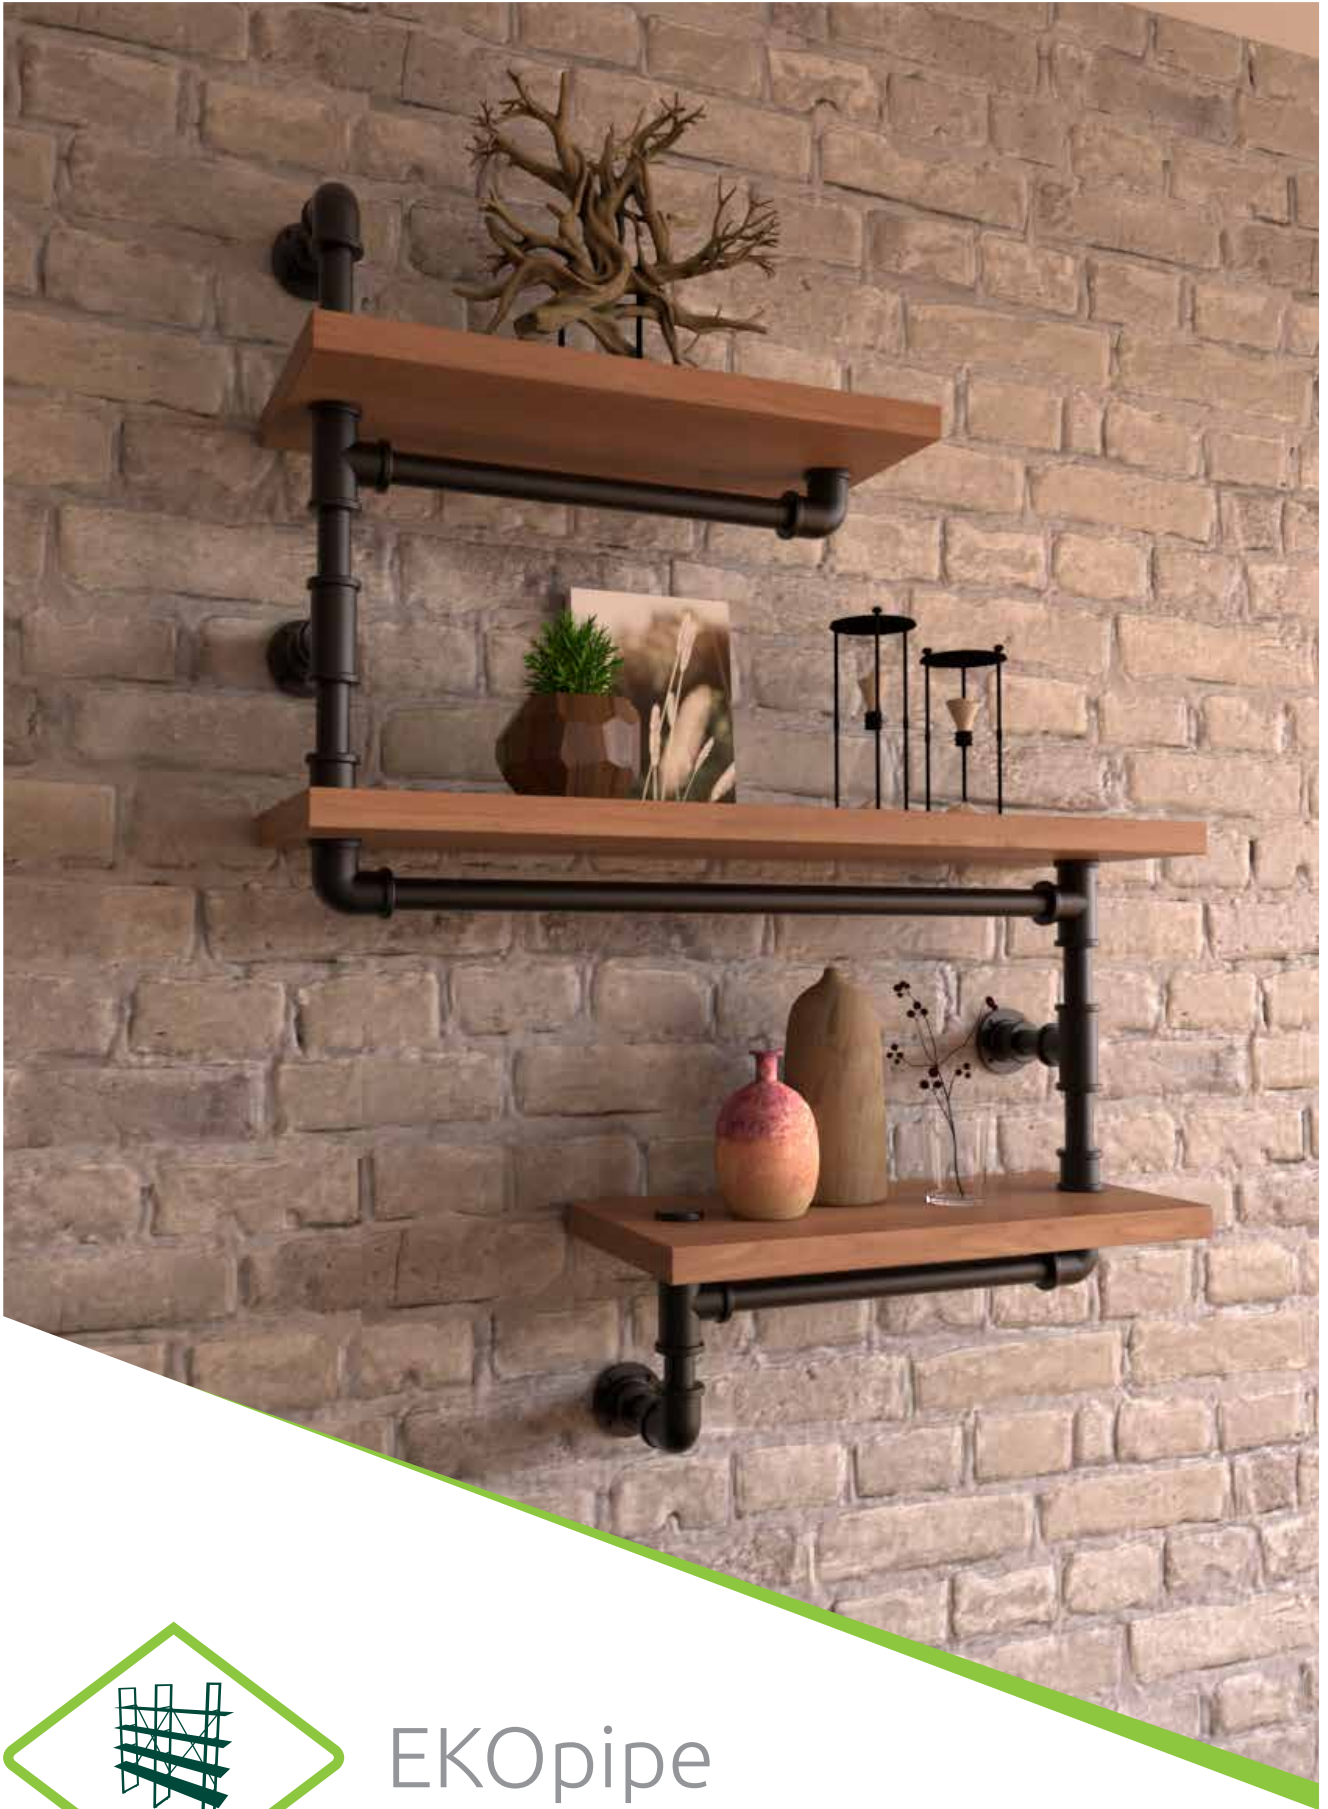

Kovanie pre posuvné dvere
mini "Siera"

čierna

YER/11-15-M

Kovanie pre posuvné dvere
mini "Hegon"

čierna

YER/13-01

Koľajnica 1m pre kovanie
na nábytok

čierna