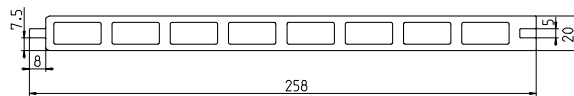

YDC05...

WPC plotová doska
délka (mm): 1830

YDC06

WPC plotová doska
so štruktúrovou dreva
délka (mm): 1830

YDG01AL03

Hliníkový stěpík
výška (mm): 1850 | 2500
materiál: hliník