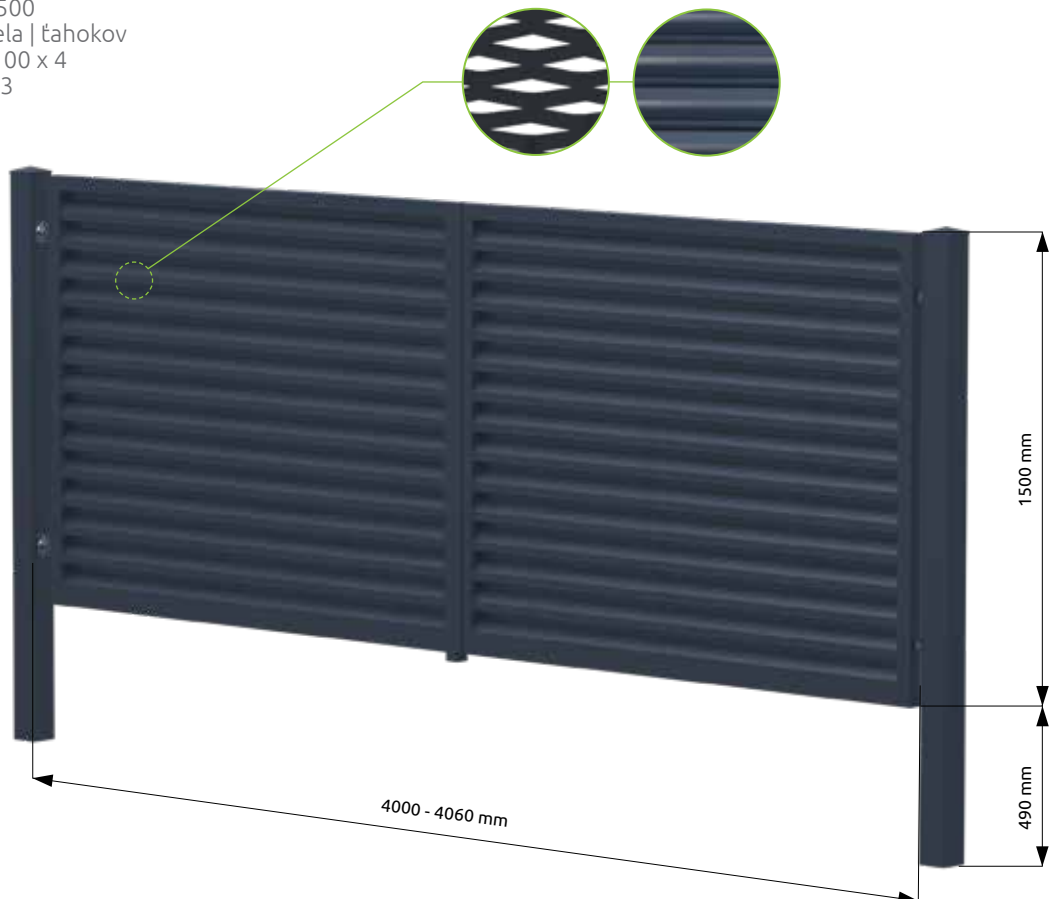

YAG20AL01/ YAG30AL01

Dvojkřídlová brána Exkluzív
výška brány (mm): 1500
výplň: hliníková lamela | tahokov
stěpiky (mm): 100 x 100 x 4
rám (mm): 50 x 50 x 3