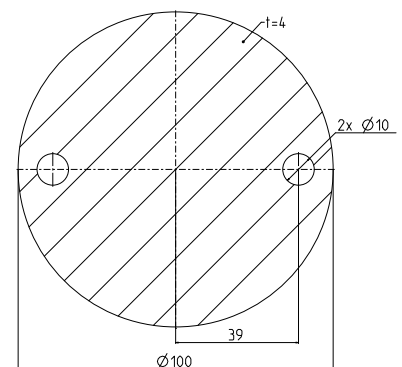

Pätka 200 x 200 x 8 mm

ocel

Y1/06-05FE-D080X4/2D08

Pätka kruhová s dvoma otvormi
priemer (mm): 80
hrúbka (mm): 4

ocel

Y1/06-05FE-D100X4/2D10

Pätka kruhová s dvoma otvormi
priemer (mm): 100
hrúbka (mm): 4

ocel