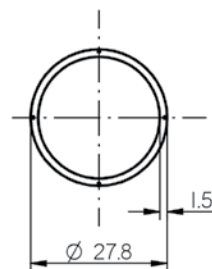

YEP/ABS17-D28

Plastová príchytka
pre rúry s priemerom 28 mm
materiál: plast

EKOnnect

YEP/ALP01-D27,8x2000/NL

Rúra hliníková
materiál: hliník
priemer (mm): 27,8
dĺžka (mm): 2000

natural

YEP/ZNCW01-D50/NL

Koliesko pre EKOnnect
priemer (mm): 50