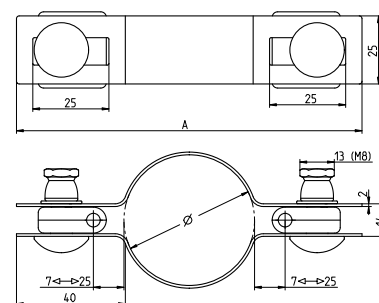

Zváraný panel Zn
Rozmer oka (mm): 200 x 50

"A"

YAA02ZN...

Zváraný panel DUPLEX
Rozmer oka (mm): 200x50

Zn

Zn+RAL6005

Zn+RAL7016

"A"

YAF01ZN01-60X40...

Objímka priebežná na stĺpik 60x40 mm

YAF01ZN02-60X40...

Objímka koncová na stĺpik 60x40 mm

YAF01ZN03-60X40...

Objímka rohová na stĺpik 60x40 mm

YAF01ZN01-D...

Objímka priebežná na okrúhly stĺpik

Ø (mm)	48	60
A (mm)	135	152

YAF01ZN02-D...

Objímka koncová na okružly stípk

Ø (mm)	48	60
B (mm)	94	106

Zn

Zn+RAL6005

Zn+RAL7016

YAF01ZN04-01...