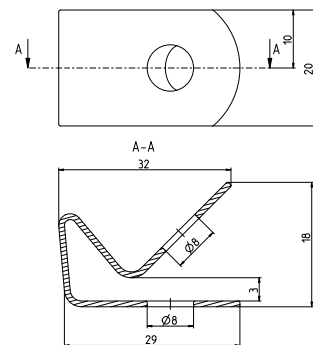

YAF01ZN05-02

Príchytká zváraného panela DUPLEX

Zn+RAL6005