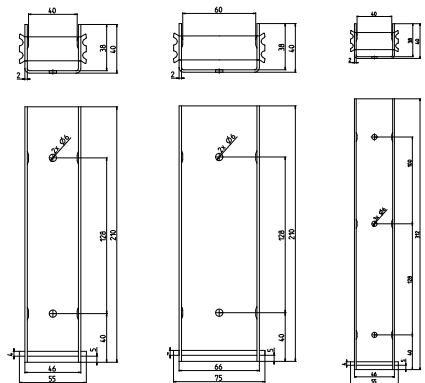

YAF04ZN04-U...

Držiak podhrabovej dosky "U"

materiál: plech hr. 2 mm

vonkajší rozmer (mm): 40 x 200 | 60 x 200 |
40 x 300

Zn

Zn+RAL6005

Zn+RAL7016