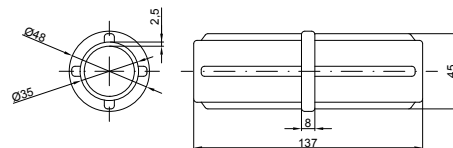

YAF04AL05-D048X1,5...

Spojka na stĺpik s priemerom 48 mm