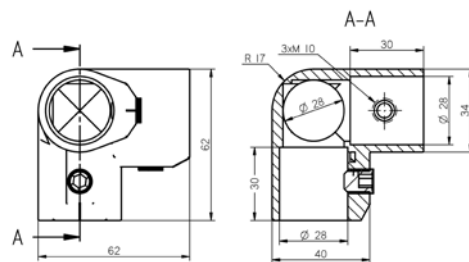

Spojka pravouhlá "T"
materiál: hliník
priemer otvorov (mm): 28

YEP/AL006-D28/BK

Spojka rohová priebežná
materiál: hliník
priemer otvorov (mm): 28

YEP/AL007-D28/BK

Spojka rohová
materiál: hliník
priemer otvorov (mm): 28