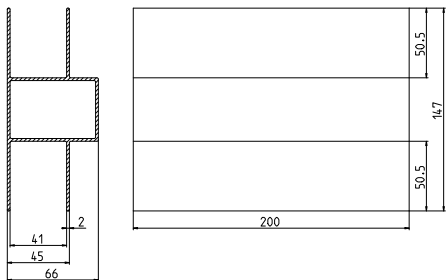

YAF04PVC04-01-60X40

Držiak podhrabovej dosky plastový
na stĺpik 60 x 40 mm

sivá

YS1/39-6,3x19

Skrutka TEX so šesťhrannou hlavou