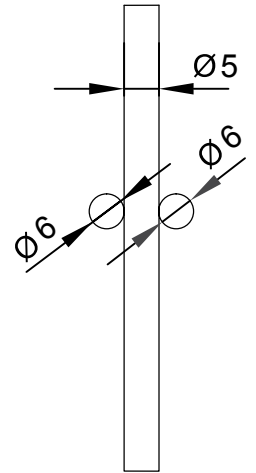

PLOTY
zvárané panely

PLOTY | zvárané panely

YAA01ZN...

Zváraný panel ZnPVC
Rozmer oka (mm): 200 x 55

Zn+RAL6005

Zn+RAL7016

"A"

YAA01ZN...

Zváraný panel Zn
Rozmer oka (mm): 200 x 50

"A"

YAA02ZN...

Zváraný panel DUPLEX
Rozmer oka (mm): 200x50

Zn

Zn+RAL6005

Zn+RAL7016

"A"