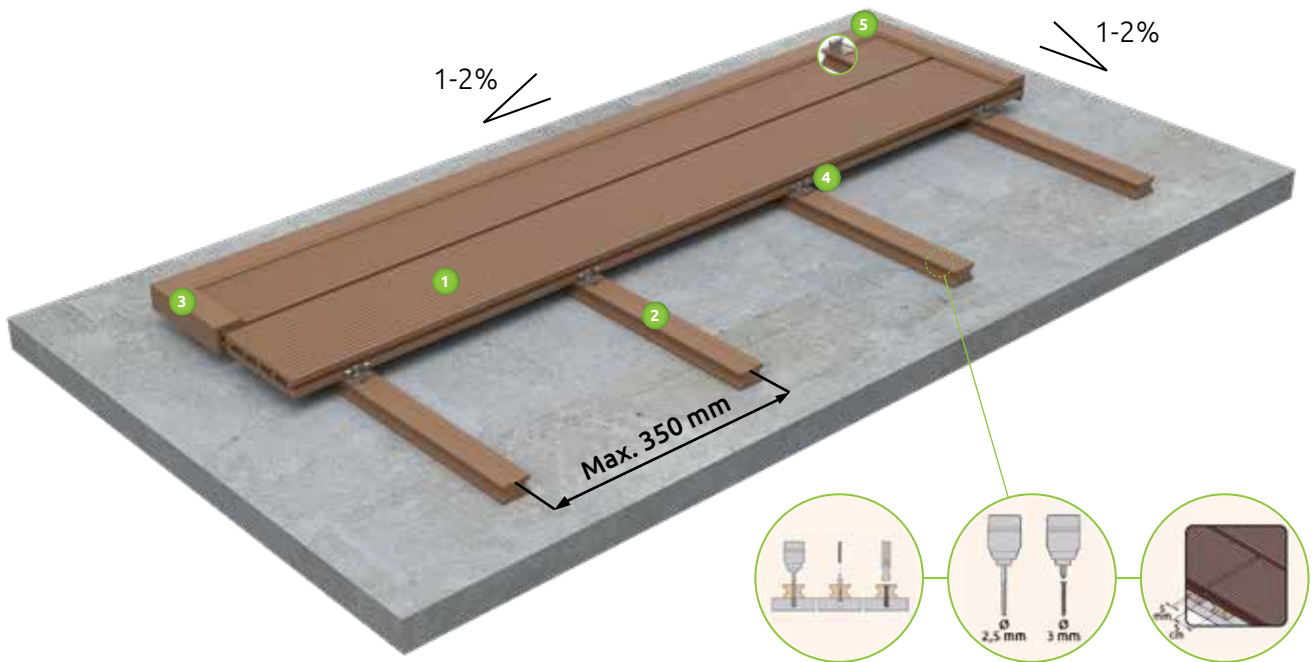

1

  Kat. č. YDA01	hnědá YDA01H	antracit YDA01A	 Kat. č. YDA03	ořech YDA03O
	ořech YDA01O	šivá YDA01S		

2

Kat. č.
YDE03

Výška podkladového hranola s WPC podlahovou deskou.

50 mm

Kat. č.
YCA02

3

Al WPC

Kat. č.
YDF02AL

Kat. č.
YDF01

4

Kat. č.
YDH03A2

Kat. č.
YDH07

5

Kat. č.
YDH01A2-02