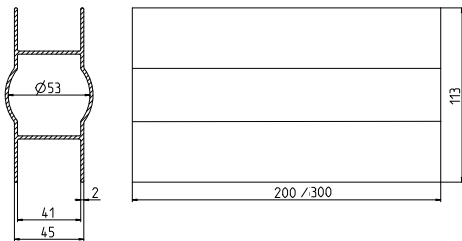

Zn+RAL6005

Zn+RAL7016

YAF04PVC04-01-D38

Držiak podhrabovej dosky plastový
na stĺpik priemeru 38 mm

sivá

YAF04PVC04-01-D48...

Držiak podhrabovej dosky plastový
na stĺpik priemeru 48 mm

sivá