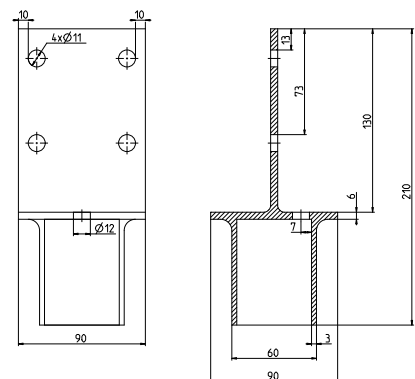

YFB04ZN090X090X130X60

Nadstavec na zemnú skrutku Zn „T“
90 x 90 x 130 mm
priemer kotviacej časti (mm): 60

Zn