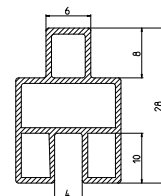

YDG04AL02-1830...

Hliníkové lišty pre dekoratívnu výplň
dĺžka (mm): 1830
materiál: hliník