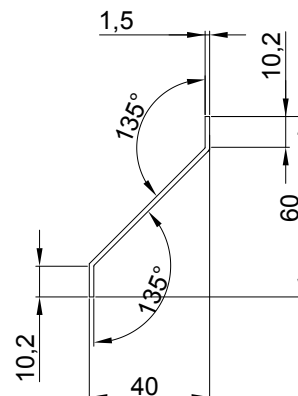

YCB02ZN040x060x2000/0000

Oceľová lamela "Z"
dĺžka (mm): 2

Zn