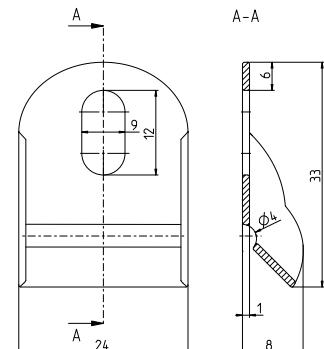

YAF03ZN05-01...

Očko na prichytenie napináku, 10ks/bal

Zn

Zn+RAL6005

Zn+RAL7016