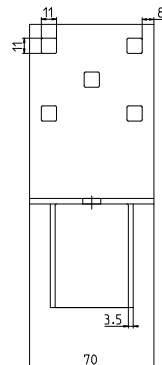

Zn

YFB01ZN070X070X090

Nadstavec na zemnú skrutku Zn "U" 70 x 70 x 90 mm
priemer kotviacej časti (mm): 52 | 60

Zn

YFB01ZN090X090X120

Nadstavec na zemnú skrutku Zn "U" 90 x 90 x 120 mm
priemer kotviacej časti (mm): 52 | 60