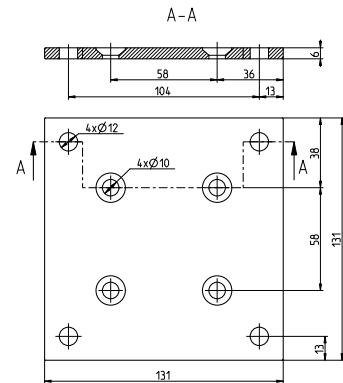

YDG02

Pätka stĺpika s príslušenstvom sivá
materiál: oceľ / hliník