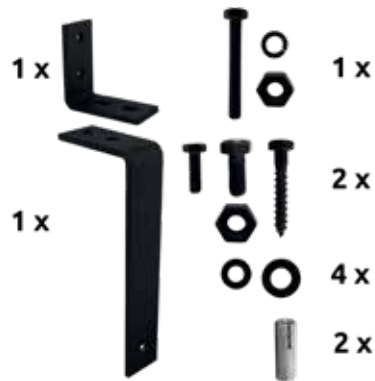

rozmer (mm): 35 alebo 50

čierna

YER/10-01/BC-M

Konzola na predsadenie koľajnice

čierna

YER/10-02/BC-M

Konzola na predsadenie koľajnice pre veľké kladky

čierna