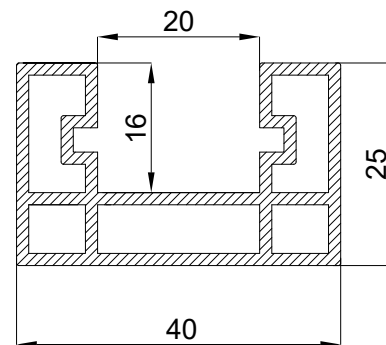

YDG04AL04U...

"U" Profil na montáž WPC plotových dosiek.
dĺžka profilu (mm): 1850 | 2300 | 3000
materiál: hliník

RAL7016