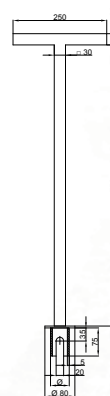

YFC01ZN60

Klúč na zavíťvanie zemných skrutiek s priemerom 68 mm
priemer kotviacej časti (mm): 60

Zn