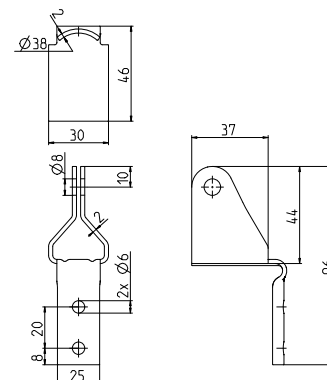

YAF03ZN06-02D38...

Úchyt vzpery

priemer (mm): 38

Zn

Zn+RAL6005