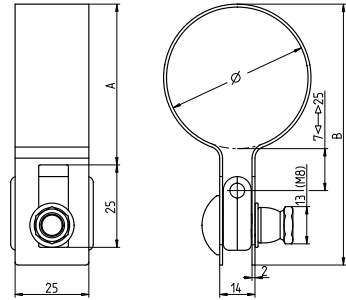

YAF01ZN01-60X40...

Objímka priebežná na stĺpik 60x40 mm

YAF01ZN02-60X40...

Objímka koncová na stĺpik 60x40 mm

YAF01ZN03-60X40...

Objímka rohová na stĺpik 60x40 mm

YAF01ZN01-D...

Objímka priebežná na okrúhly stĺpik

Ø (mm)	48	60
A (mm)	135	152

YAF01ZN02-D...

Objímka koncová na okružly stípk

Ø (mm)	48	60
B (mm)	94	106

Zn

Zn+RAL6005

Zn+RAL7016

YAF01ZN04-01...