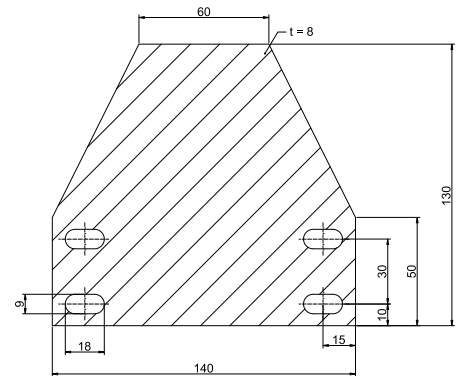

Y1/06-04FE-D100X8

Pätka kruhová
priemer (mm): 100
hrúbka (mm): 8

ocel

Y1/06-02ZN140X130X8

Platnička k pohonu Zn 140 x 130 x 8 mm

ocel

Y1/06-03FE100X100X4/60X40

Pätka 100 x 100 x 4 mm
s výrezom 60 x 40 mm