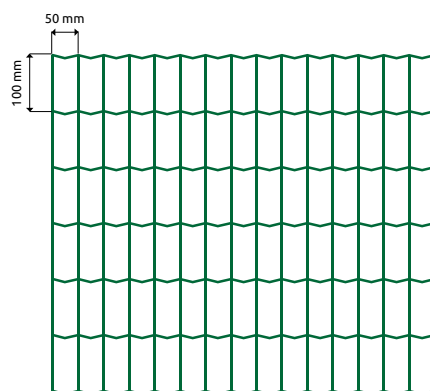

Y/H-Plast...

výška (mm): 600 | 800 | 1000 | 1200 | 1500 | 1800 | 2000
priemer drôtu Zn+PVC (mm): 2,5
balenie (m): 15 | 25

Zn+RAL6005