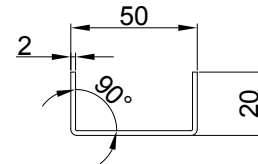

Al

YCA05AL

Tyč hliníková plochá
povrchová úprava: 000
délka (m): 6
rozmery (mm): 25 x 5 | 50 x 4

Al

YCA08AL

Hliníkový profil "U"
délka (m): 6

Al

YCB03AL