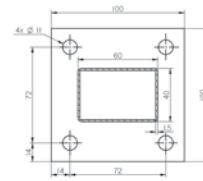

YAD91...

Jaklový stĺpik s pätkou
výška (mm): 1200 | 1400 | 1600 | 1800 | 2000
hrúbka steny (mm): 1,5

Zn+RAL6005

Zn+RAL7016