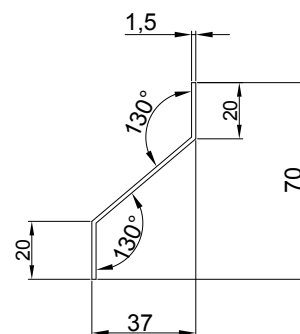

YCB02...

Oceľová lamela "Z"
dĺžka (m): 2

Zn

ocel