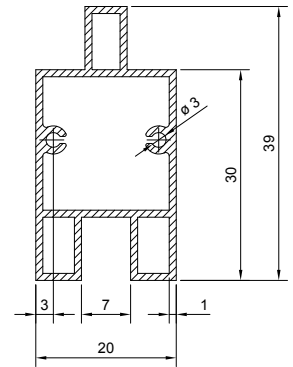

**YDG03AL02-1850**

Hliníková krycia lišta na stĺpik
dĺžka (mm): 1850
materiál: hliník

**YDG03AL01V-1820**

Hliníková priečka vrchná
dĺžka (mm): 1820
materiál: hliník

YDG03AL01S-1820

Hliníková priečka spodná
dĺžka (mm): 1820
materiál: hliník