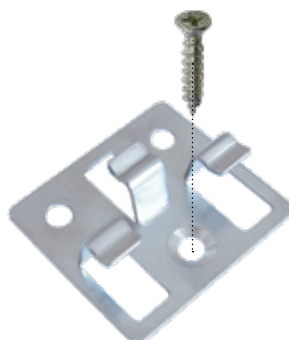

sivá

orech

YDH01A2-02/0000
Štartovacia príchytka

nerez

YDH07A2-01/10-G
Príchytka podlahovej dosky, 10ks/bal

nerez

GABIÓNY

**YEA01GF...**