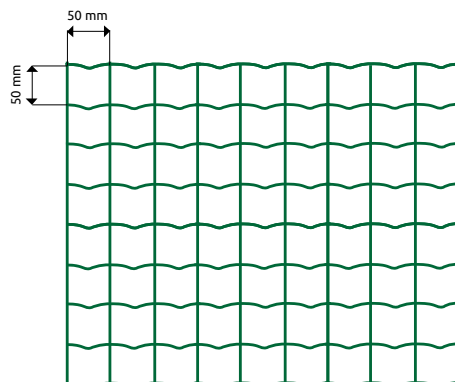

Y/Wplast | Y/Pilonet...

výška (mm): 1000 | 1200 | 1500 | 1800 | 2000
priemer drôtu Zn+PVC (mm): 2,5 | 3
balenie (m): 25

Zn+RAL6005