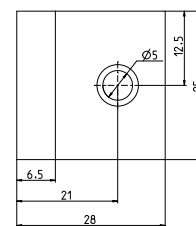

antracit

L (mm)
2900
4000

YDF01...
WPC krycia lišta L

antracit

hnedá

sivá

orech

YDH01A2-02/0000
Štartovacia príchytka

nerez

nerez