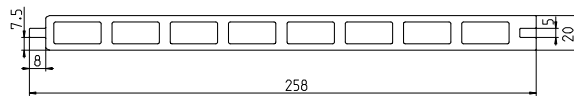

YDC05...

WPC plotová doska
délka (mm): 1830

antracit

hnědá

šivá

ořech

YDC06

WPC plotová doska
so štruktúrovou dreva
délka (mm): 1830