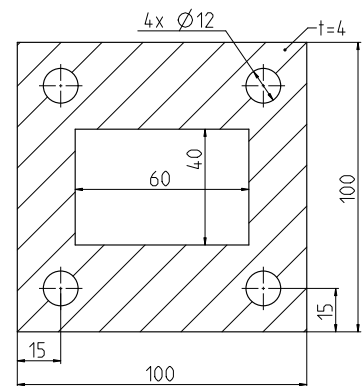

Y1/06-03FE100X100X4/60X40

Pätka 100 x 100 x 4 mm
s výrezom 60 x 40 mm

ocel