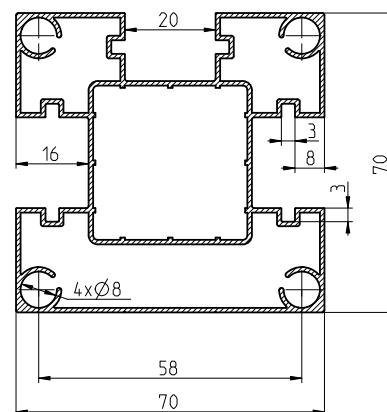

YDC05...

WPC plotová doska
délka (mm): 1830

YDC06

WPC plotová doska
so štruktúrovou dreva
délka (mm): 1830

YDG01AL03

Hliníkový stěpík
výška (mm): 1850 | 2500
materiál: hliník