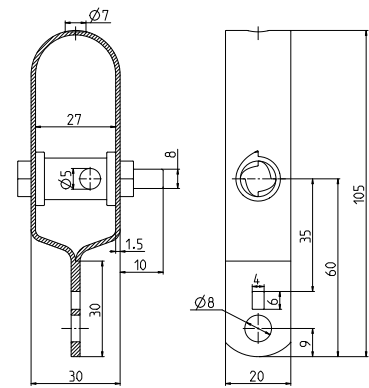

Kliešte na spony

PLOTY
štvorhranné pletivá

PLOTY | štvorhranné pletivá - príslušenstvo

YAC0...

Pletivo štvorhranné
 výška (mm): 1000 | 1250 | 1500 | 1600 | 1800 | 2000
 veľkosť oka (mm): 50 x 50 | 55 x 55 | 60 x 60
 priemer drôtu Zn (mm): 2
 priemer drôtu Zn+PVC (mm): 2,5
 balenie (m): 10 | 15 | 25

YAF03ZN04-01...

Opasok stĺpika

Ø (mm)	38	48	60
L (mm)	146	179	216

Zn

Zn+RAL6005

Zn+RAL7016

YAF03ZN05-01...

Očko na prichytenie napináku, 10ks/bal