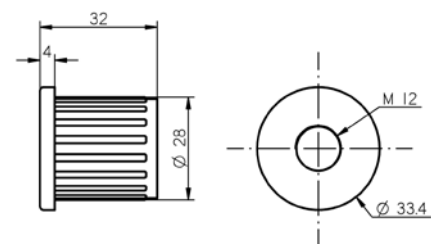

YEP/AL109-D33,4/NL

Krytka so závitom
materiál: hliník
priemer príruby (mm): 33,4
priemer nátrubku (mm): 28
závit (mm): 12