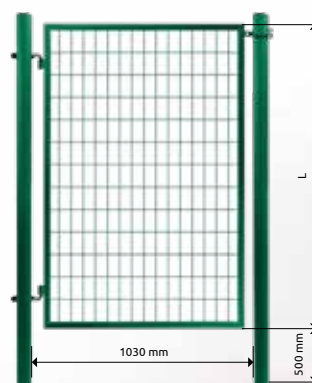

Zn+RAL6005

PLOTY | brány a bránky

YAG01ZN03-Z1000

Bránka jednokrídlová SOLID
výška bránky (mm): 950 | 1200 | 1450 | 1750 | 1950
veľkosť oka (mm): 100 x 50
priemer stĺpikov (mm): 48 (pri výškach 950 | 1200 | 1450)
60 (pri výškach 1750 | 1950)

Zn+RAL6005

YAG01ZN04-O1000

Bránka jednokrídlová ECONOMY
výška bránky (mm): 1000 | 1250 | 1500
veľkosť oka (mm): 100 x 50
priemer stĺpikov (mm): 48

Zn+RAL6005

BRÁNY
exkluzív

YAG20AL01/ YAG30AL01

Bránka Exkluzív
 výška brány (mm): 1500
 výplň: hliníková lamela | tahokov
 stěpiky (mm): 100 x 100 x 3
 rám (mm): 50 x 50 x 2