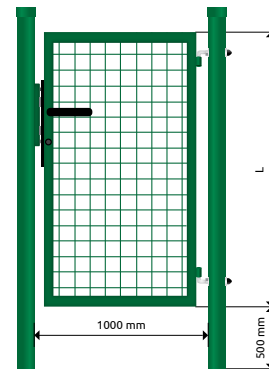

YAG02ZN01-Z1000

Bránka jednokřídlová ROUND
 výška bránky (mm): 1000 | 1200 | 1500 | 1800
 velikost oka (mm): 50 x 50 x 4
 průměr stěpíků (mm): 60

Zn+RAL6005

Zn+RAL7016

YAG02ZN01-Z...

Brána dvojkřídlová ROUND
 výška brány (mm): 1200 | 1500 | 1800
 velikost oka (mm): 50 x 50 x 4
 průměr stěpíků (mm): 60