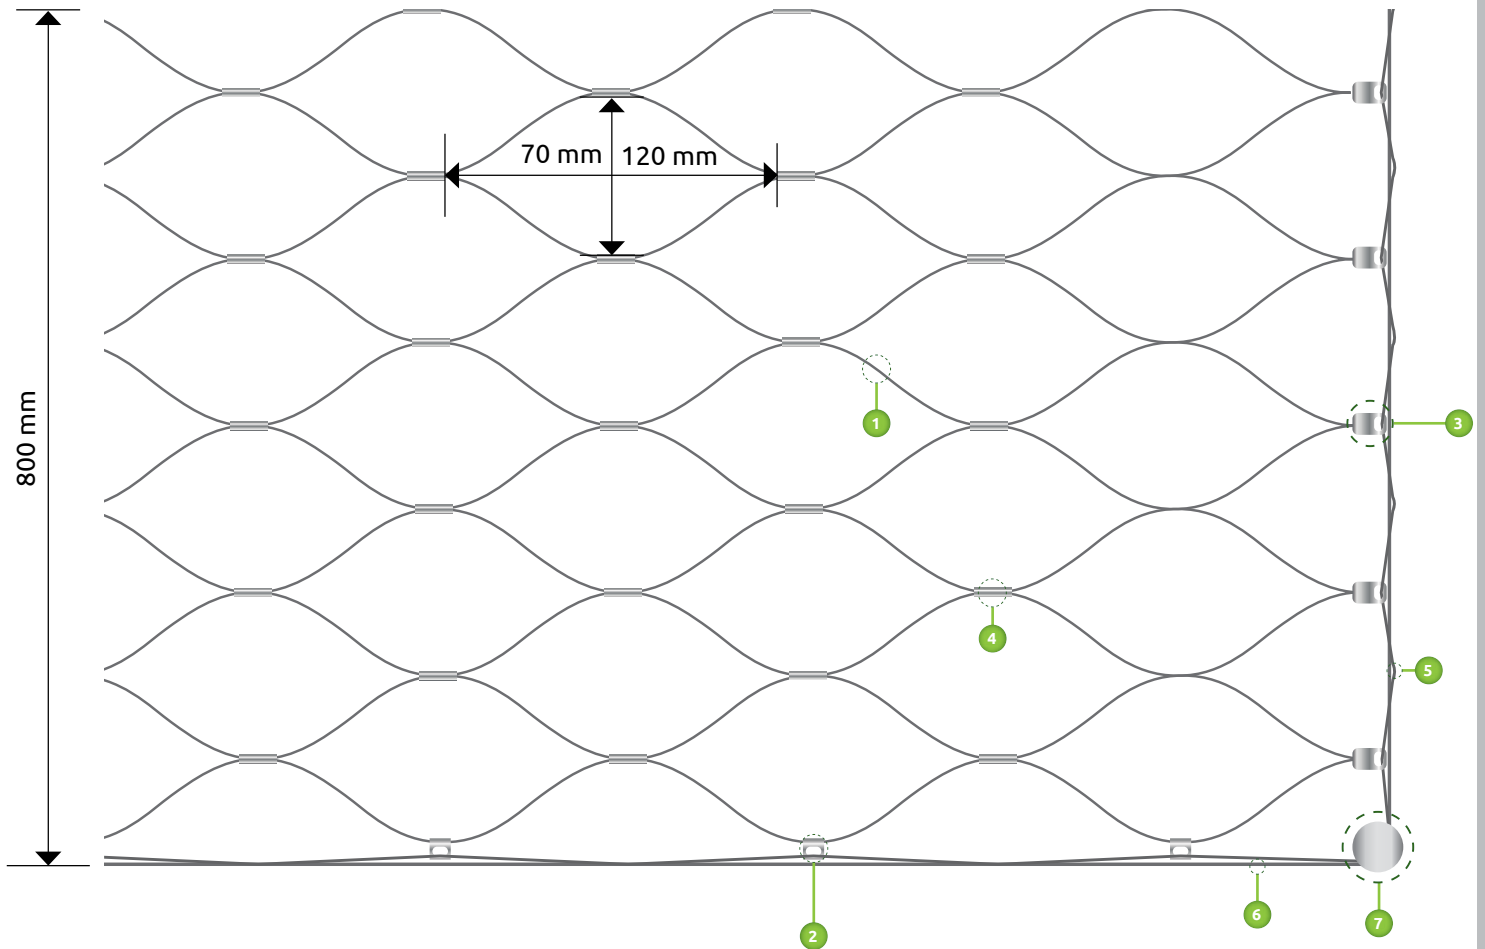

Nerezový plech

a x b (mm)	hrúbka (mm)	PÚ
1000x2000	0,8	320
1000x2000	1,0	000 320
1000x2000	1,5	320
1000x2000	2,0	320

Nerez

NEREZOVÉ
LANKÁ

<p>1</p> <p>L + 30%</p> <p>Kat. č. YL/LV</p>	<p>2</p> <p>Kat. č. YL/CL</p>	<p>3</p> <p>Kat. č. YL/UC</p> <p>Kat. č. YL/O</p>
---	---	--