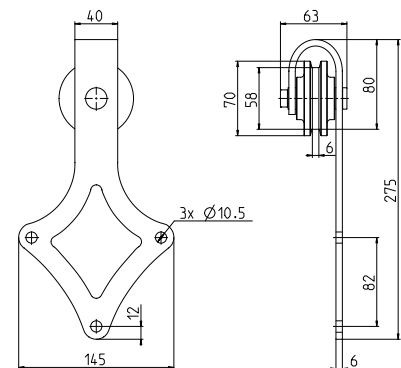

YER/01-03

Kovanie pre posuvné dvere "Rhombus"

rozmery kolajnice (m): 1x2 | 2x1

čierna