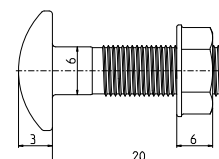

Zn+RAL7016

**Spojovací materiál na opasok
a napínák stĺpika**

YS1/06-M6

Matica s límcem DIN 6923 M6

YS1/32-6,0x20

Metrická skrutka vratová 6,0 x 20 DIN 603

Zn

YAF02ZN02-01-50