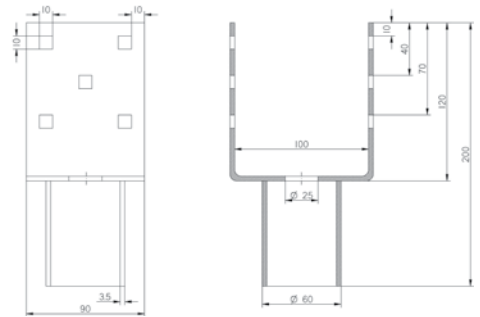

Zn

YFB01ZN100X090X120

Nadstavec na zemnú skrutku Zn "U"
100 x 90 x 120 mm
priemer kotviacej časti (mm): 60

Zn

YFB02ZN070X070X090

Nadstavec na zemnú skrutku Zn „L“
70 x 70 x 90 mm
priemer kotviacej časti (mm): 52 | 60