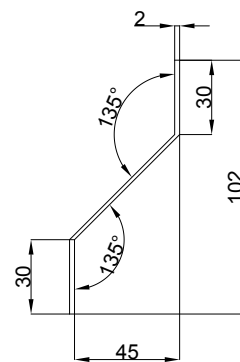

YCB03AL

Hliníkový profil "Z"
délka (m): 6

Al