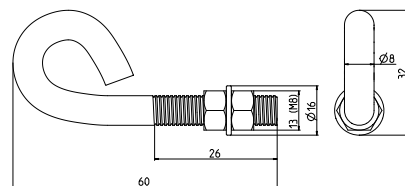

YAF03A206-M08X30

Skrutka na napínaciu tyč

nerez