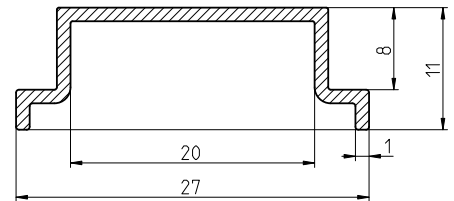

YDG03AL02-1850

Hliníková krycia lišta na stĺpik
dĺžka (mm): 1850
materiál: hliník