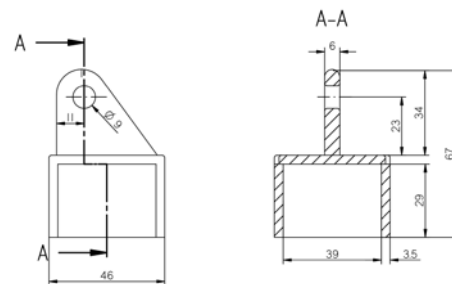

Násadka na vzperu

priemer (mm): 38 | 48

Al

Al+RAL6005

Al+RAL7016

YAF03ZN06-02D38...

Úchyt vzpery

priemer (mm): 38