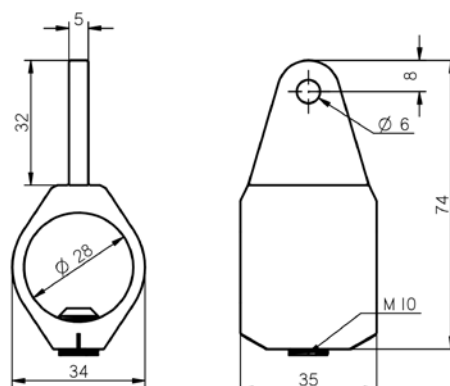

YEP/AL009-D28/BK

Spojka nastaviteľná
materiál: hliník
priemer otvorov (mm): 28