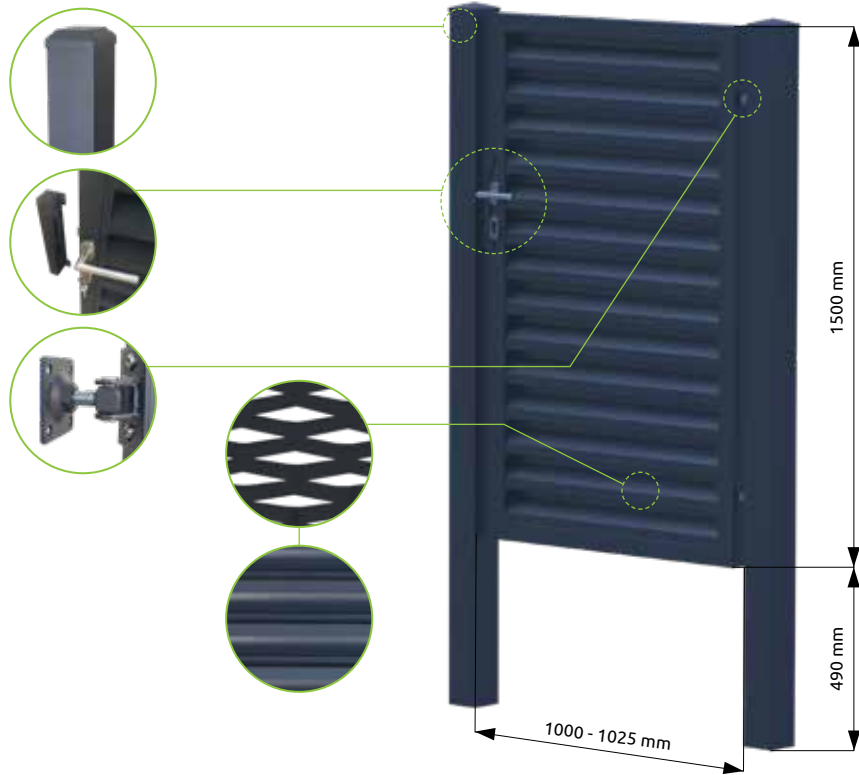

Zn+RAL6005

PLOTY | brány a bránky

YAG01ZN03-Z1000

Bránka jednokrídlová SOLID
výška bránky (mm): 950 | 1200 | 1450 | 1750 | 1950
veľkosť oka (mm): 100 x 50
priemer stĺpikov (mm): 48 (pri výškach 950 | 1200 | 1450)
60 (pri výškach 1750 | 1950)

Zn+RAL6005

YAG01ZN04-O1000

Bránka jednokrídlová ECONOMY
výška bránky (mm): 1000 | 1250 | 1500
veľkosť oka (mm): 100 x 50
priemer stĺpikov (mm): 48

Zn+RAL6005

BRÁNY
exkluzív

YAG20AL01/ YAG30AL01

Bránka Exkluzív
 výška brány (mm): 1500
 výplň: hliníková lamela | tahokov
 stěpiky (mm): 100 x 100 x 3
 rám (mm): 50 x 50 x 2