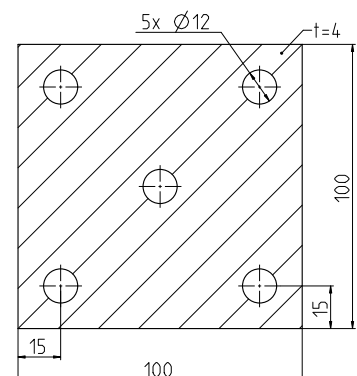

Y1/06-02FE100X100X4

Pätka 100 x 100 x 4 mm

ocel'