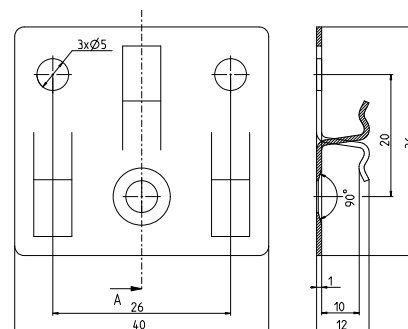

antracit

L (mm)
2900
4000

YDF01...
WPC krycia lišta L

antracit

hnedá

sivá

orech

YDH01A2-02/0000
Štartovacia príchytka

nerez

YDH07A2-01/10-G
Príchytka podlahovej dosky, 10ks/bal

nerez