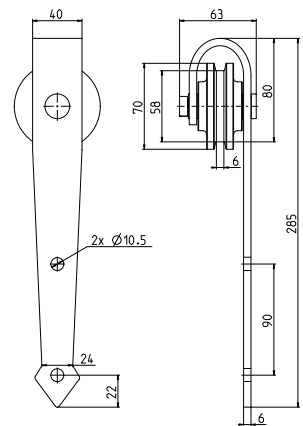

čierna

YER/01-02

Kovanie pre posuvné dvere "Gladio"

rozmery kolajnice (m): 1x2 | 2x1

čierna

YER/01-03

Kovanie pre posuvné dvere "Rhombus"

rozmery kolajnice (m): 1x2 | 2x1