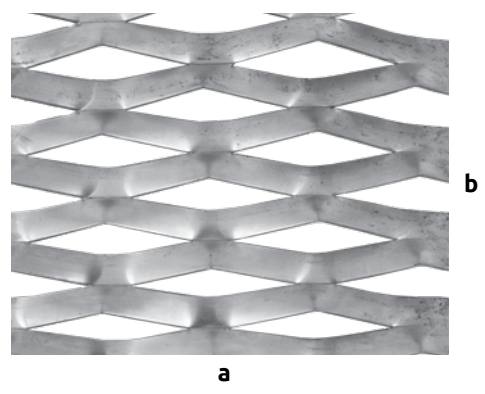

YT/MR 120/52x25x2,5

Ťahokov MR 120
rozmer ťahokovu (a x b) (mm): 1500 x 2000
druh oka: kosoštvorec
rozmer oka (mm): 120 x 52
posuv (mm): 25
hrúbka (mm): 2,5