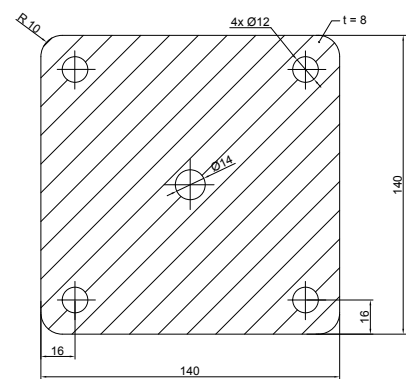

ocel

Y1/06-02FE140X140X8

Pätka 140 x 140 x 8 mm

ocel

Y1/06-02FE180X180X8

Pätka 180 x 180 x 8 mm

ocel

Y1/06-02FE200X200X8

Pätka 200 x 200 x 8 mm

ocel

Y1/06-05FE-D080X4/2D08

Pätka kruhová s dvoma otvormi
priemer (mm): 80
hrúbka (mm): 4

ocel

Y1/06-05FE-D100X4/2D10

Pätka kruhová s dvoma otvormi
priemer (mm): 100
hrúbka (mm): 4

ocel