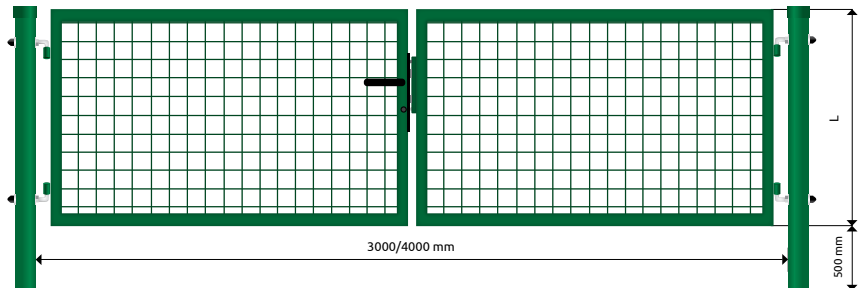

YAG02ZN01-Z1000

Bránka jednokřídlová ROUND
 výška bránky (mm): 1000 | 1200 | 1500 | 1800
 velikost oka (mm): 50 x 50 x 4
 průměr stěpíků (mm): 60

Zn+RAL6005

Zn+RAL7016

YAG02ZN01-Z...

Brána dvojkřídlová ROUND
 výška brány (mm): 1200 | 1500 | 1800
 velikost oka (mm): 50 x 50 x 4
 průměr stěpíků (mm): 60

Zn+RAL6005

Zn+RAL7016

YAG06ZN01-Z1000

Bránka jednokřídlová OPTIM
 výška bránky (mm): 1000 | 1250 | 1500 | 1800 | 2000
 výplň (mm): zváraná sieť 50 x 200
 stěpíky (mm): jaklový profil 60 x 60
 rám (mm): jaklový profil 40 x 40