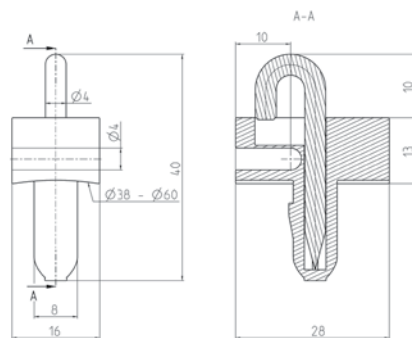

YAF03PE02-02H...

Príchytká napínacieho drôtu plastová s hákom, 10 ks/bal

RAL7045

RAL6005