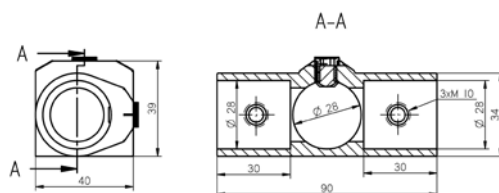

YEP/AL013-D28/BK

Spojka krížová
materiál: hliník
priemer otvorov (mm): 28