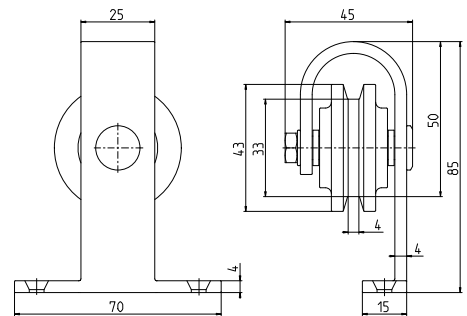

YER/11-14-M

Kovanie pre posuvné dvere
mini "Siera"

čierna