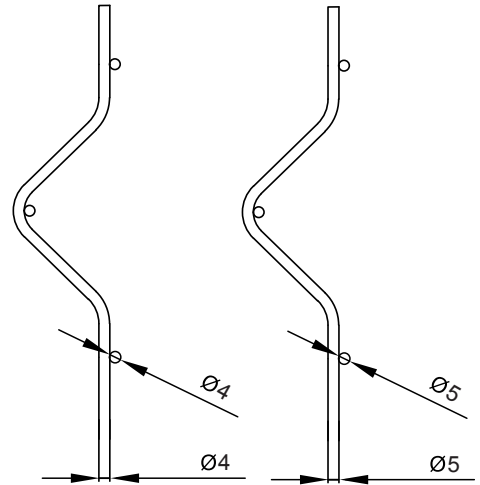

PLOTY
zvárané panely

PLOTY | zvárané panely

YAA01ZN...

Zváraný panel ZnPVC
Rozmer oka (mm): 200 x 55

Zn+RAL6005

Zn+RAL7016

"A"

YAA01ZN...