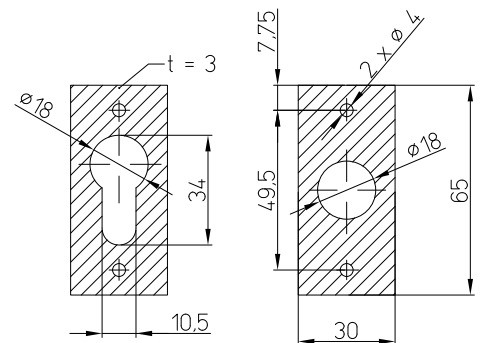

Y1/06-07A2-01

Štítok zámkový - FAB,
kľúčový /hranatý/

nerez brúsený