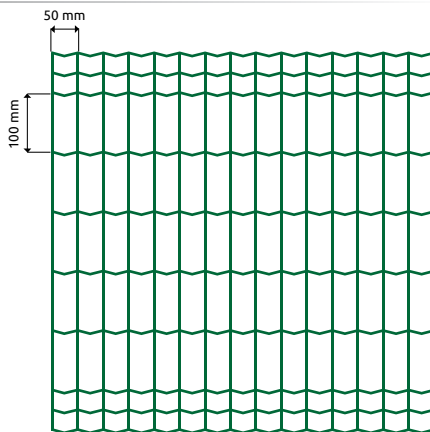

PLOTY | zvárané pletivá

Y/E-Plast...

výška (mm): 600 | 800 | 1000 | 1200 | 1500 | 1800 | 2000
priemer drôtu Zn+PVC (mm): 2,2
balenie (m): 15 | 25

Zn+RAL6005

Y/H-Plast...

výška (mm): 600 | 800 | 1000 | 1200 | 1500 | 1800 | 2000
priemer drôtu Zn+PVC (mm): 2,5
balenie (m): 15 | 25

Zn+RAL6005

Y/Luxor...

výška (mm): 1000 | 1200 | 1500 | 1800 | 2000 mm
priemer drôtu Zn+PVC (mm): 2,5
balenie (m): 25

Zn+RAL6005

Zn+RAL7016

Y/Wplast | Y/Pilonet...

výška (mm): 1000 | 1200 | 1500 | 1800 | 2000
priemer drôtu Zn+PVC (mm): 2,5 | 3
balenie (m): 25

Kliešte na spony

PLOTY
štvorhranné pletivá

PLOTY | štvorhranné pletivá - príslušenstvo

YAC0...

Pletivo štvorhranné
 výška (mm): 1000 | 1250 | 1500 | 1600 | 1800 | 2000
 veľkosť oka (mm): 50 x 50 | 55 x 55 | 60 x 60
 priemer drôtu Zn (mm): 2
 priemer drôtu Zn+PVC (mm): 2,5
 balenie (m): 10 | 15 | 25