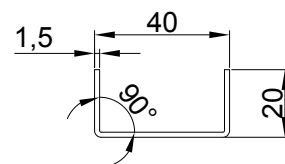

Hliníkový profil "Z"
délka (m): 6

Al

YCB04AL

Hliníková lamela
délka (m): 6

Al

YCB02ZN020x040x2000/0000

Ocelový profil "U"
délka (m): 2

Zn