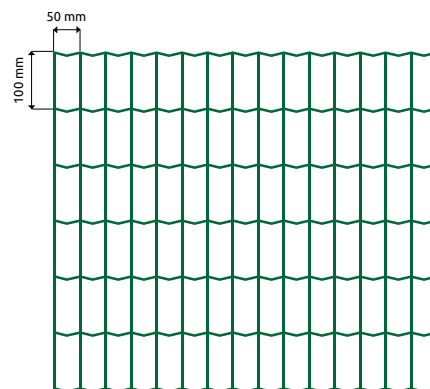

PLOTY | zvárané pletivá

Y/E-Plast...

výška (mm): 600 | 800 | 1000 | 1200 | 1500 | 1800 | 2000
priemer drôtu Zn+PVC (mm): 2,2
balenie (m): 15 | 25

Zn+RAL6005

Y/H-Plast...

výška (mm): 600 | 800 | 1000 | 1200 | 1500 | 1800 | 2000
priemer drôtu Zn+PVC (mm): 2,5
balenie (m): 15 | 25