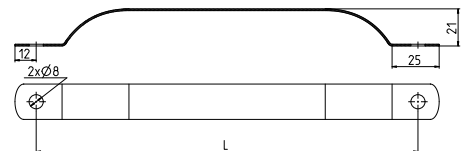

YAF03ZN04-01...

Opasok stĺpika

Ø (mm)	38	48	60
L (mm)	146	179	216

Zn

Zn+RAL6005

Zn+RAL7016