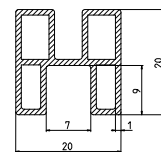

YDG04AL02-1830...

Hliníkové lišty pre dekoratívnu výplň
dĺžka (mm): 1830
materiál: hliník